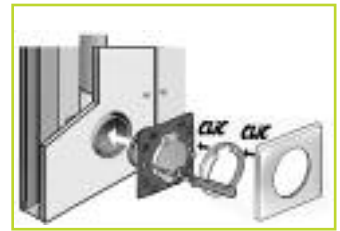

Montage

- Facilité de pose avec le système exclusif Aldes.
- Montage compatible sur cloison séparative de 72mm.

Ergonomie

- Plus la peine de se baisser car cette nouvelle prise se monte aussi à côté des interrupteurs.

Prise Aspiration Centralisée Céliane

Mise en œuvre

- Grâce à son esthétisme totalement assorti à la gamme électrique Legrand®, la prise d'aspiration peut maintenant se placer à côté d'un interrupteur. Plus la peine de se baisser !

- Compatible aux modes constructifs actuels avec la contre-prise universelle Aldes.
- Doublage traditionnel.
- Montage placard.
- Cloison séparative de 72mm. **Exclusivité Aldes.**

Gamme

Contre-prise universelle (A+B)	11070061
Prise Céliane blanc (C+D+E)	11070111
Mécanisme Céliane Blanc + contre-prise (A+B+C+D)	11070113
Mécanisme Céliane Titane + contre-prise (A+B+C+D)	11070114
Plaque esthétique Blanc (E)	11070115