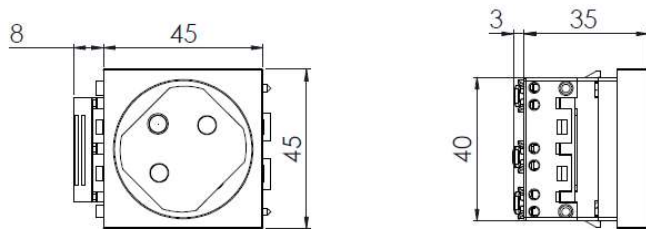

Encombrement :

Votre distributeur :