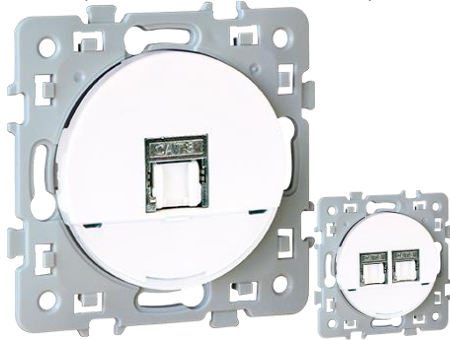

Fiche technique produit

(Photo non contractuelle)

Prises RJ45 Cat6

Référence : 60271 60371 60471 60272
60372 60472 60273 60373 60473

Produit de la gamme : **SQUARE**

Caractéristiques :

Conformes à la norme ISO 11801 éditions 2.0 EN 50 173 et EIA/TIA 568
Repérage des contacts par double code couleur et numéros EIA/TIA 568 A et B
Noyau au format Keystone
Protection contre les corps solides et liquides (IP) : 20
Protection contre les impacts (IK) : 02

Caractéristiques climatiques :

Température de stockage de -5°C à +50°C
Température d'utilisation de -5°C à +35°C

Description des références :

Blanche	Anthracite	Silver	Utilisation	Cond.
60271	60371	60471	<u>En résidentiel Grade 1</u> : gestion de la téléphonie et de l'informatique sur RJ45 sur un réseau à 100 Mbits/s et dont la fréquence peut aller jusqu'à 100 Mhz <u>En tertiaire Catégorie 6</u> : gestion de la téléphonie et de l'informatique sur RJ45 sur un réseau à 250 Mhz, délivrant un débit garanti à 1 Gbits/s	Par 10
60272	60372	60472	<u>En résidentiel Grade 3</u> : gestion de la téléphonie, de l'informatique et de la TV sur RJ45 sur un réseau à 10 Gbits/s et dont la fréquence peut aller jusqu'à 900 Mhz (seule la gestion du signal satellite sera conservée en coaxial). <u>En tertiaire Catégorie 6</u> : gestion de la téléphonie et de l'informatique sur RJ45 sur un réseau à 250 Mhz, délivrant un débit garanti à 1 Gbits/s	Unitaire
60273	60373	60473	Deux noyaux identiques à celui de la référence 60272	Unitaire

Accessoires :

60291 : Cadre saillie un poste (conditionnement par 10 pcs)
60281 : Cadre saillie deux postes (conditionnement unitaire)
60292 : Griffes de fixation (lot de 20 griffes)

Votre distributeur :