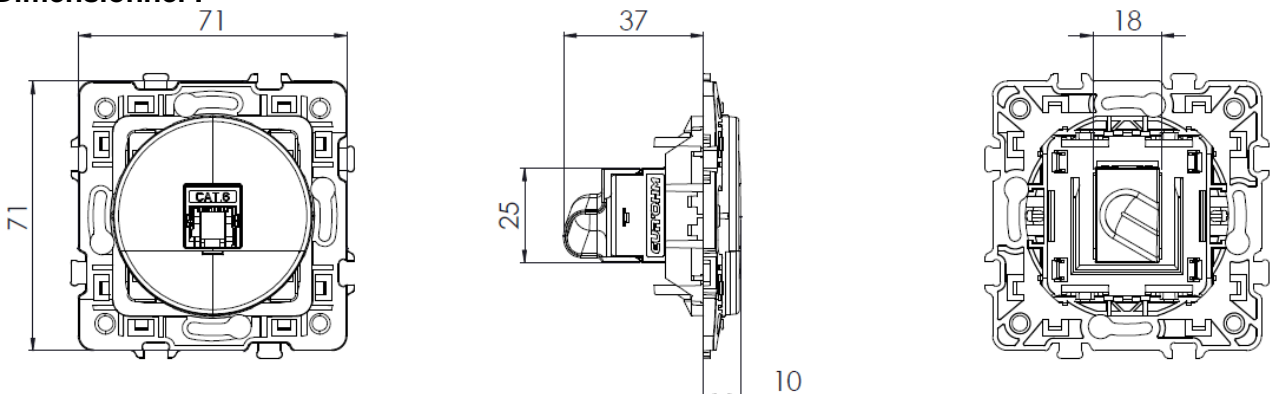

Dimensionnel :

Votre distributeur :