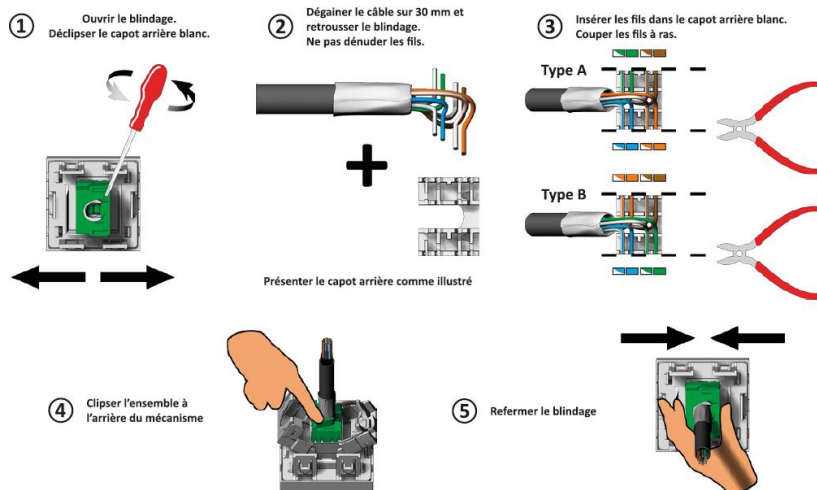

Fiche technique produit

Produits associés :

Plaques de finition

Réf. Blanc

Réf. Anthracite

Réf. Silver

Nombre de postes

	Réf. Blanc	Réf. Anthracite	Réf. Silver	Cond.
1 poste	60295	60390	60490	Par 10
2 postes	60297	60397	60497	Unitaire
3 postes	60298	60398	60498	Unitaire
4 postes	60299	60399	60499	Unitaire

Pack chantier (par 50) disponible en version blanc sous la réf. 60296

Préconisation de montage :

Câble recommandé de Cat5e ou Cat6 avec blindage UTP ou FPT, monobrins AWG 24 jusqu'à AWG 26 et multibrins AWG 26. Câblage France Télécom en 4 et 5