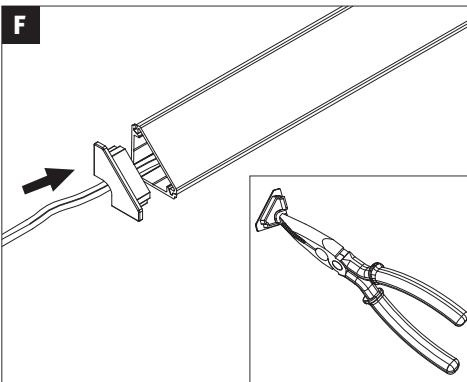

Paulmann

IP20

Info

www.paulmann.com

Paulmann Licht GmbH
Quezinger Feld 2
31832 Springe
Germany

www.paulmann.com

Art.-Nr.: 702.61
702.62
702.63
702.64
702.65
702.66
PLU 07/22

1.

1X

702.61
702.62

incl

2.

4X

702.63

3.

2X

702.64

4.

2X

702.65

5.

2X

702.66

A

B

C

D

E

F

G

= D Altgeräte dürfen nicht in den Restmüll. Sie können bei öffentlichen Sammelstellen von Entsorgungsträgern abgegeben werden. Altbatterien und Altakkumulatoren, sowie Lampen, die zerstörungsfrei aus dem Altgerät entnommen werden können, sind vor der Abgabe an eine Erfassungsstelle von dem Altgerät zu trennen. Vertreiber sind im Rahmen von § 17 Absatz 1 und 2 ElektroG zur unentgeltlichen Rücknahme dieses Produktes verpflichtet. Endnutzer von Altgeräten müssen eigenverantwortlich für die Löschung personenbezogener Daten auf den zu entsorgenden Altgeräten sorgen.
www.paulmann.com