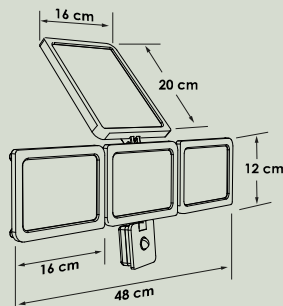

IP 44

Fonctionnel

Codes
et EAN 401288

Taille (cm)

Poids (kg) 2,11

Matériaux Aluminium, ABS

Batteries 4 x Li-Ion
2000mAh

Expo Non

Boîte individuelle

Packs

28,5 x 20 x 18

+

Fourni avec rallonge de
cable de 5m / Provided with 5m
cable

Conception française

Mode Détection 1500 lm ▶ 30s **x200**

Mode Détection 1500 lm ▶ 30s **x150** + Veille 50 lm **8h**