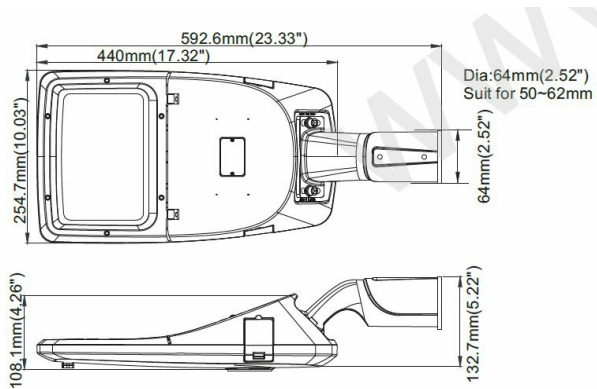

Plan

Cône photométrique

Ambiance

Ambiance