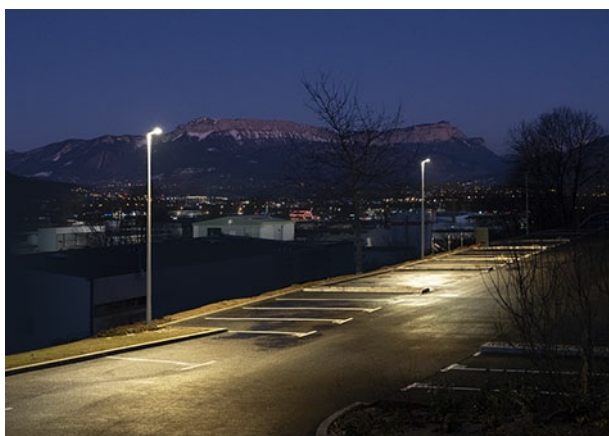

Plan

Cône photométrique

Ambiance

Ambiance