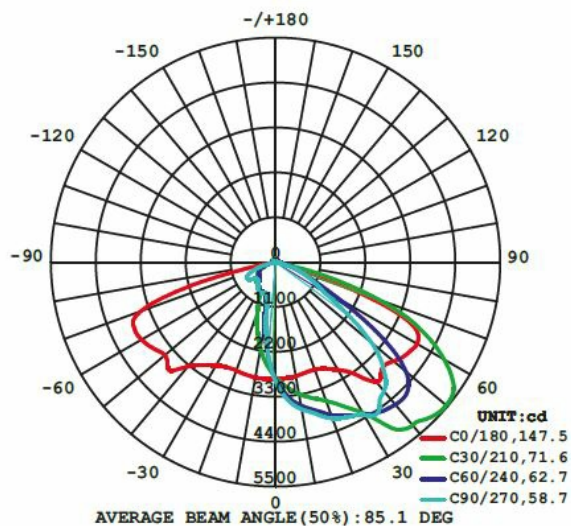

Durée de vie

L80 à 25°	50 000 h
-----------	----------

Données supplémentaires

Angle de distribution	156° X 71°
Orientable	Non
Type de connexion	Fil à connecter
Autres commentaires	Pour mât de diamètre 60 mm.
Produits liés	<ul style="list-style-type: none">LX10606504 - Lanterne LED extérieure asymétrique 230V 60W 3000K IP65

Plan

Cône photométrique

Ambiance

Ambiance