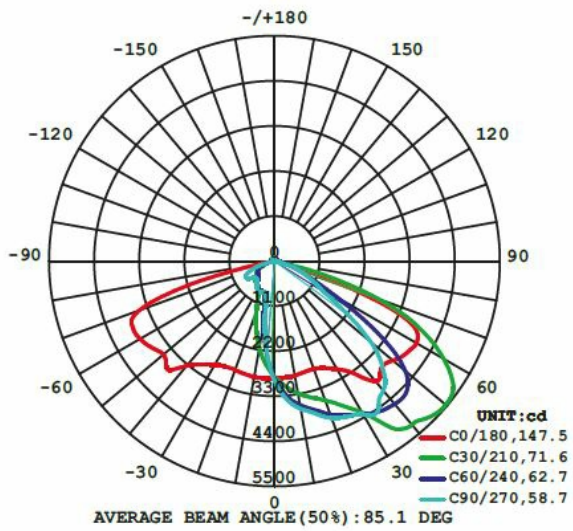

Cône photométrique