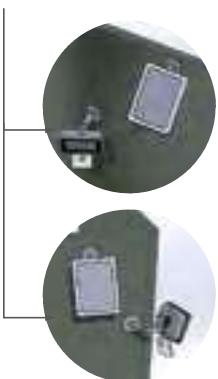

Le produit Projecteur solaire Xenon Watt & Home - Noir - 1100lm - 8m - IP44 est en vente chez Domomat !

Xenon

Conception française

Très forte puissance, panneau et détecteur orientables : ce projecteur en aluminium est l'éclairage extérieur indispensable !

Very high power, movable panel and sensor : this aluminium projector is essential !

Eclairage solaire ultra puissant
Very powerful solar lighting

Les + Techniques

1100 LUMENS

Forte autonomie

New !

Les + Produit

Produit en aluminium

3 modes de fonctionnement

Mode dissuasion

Options de pose :

angle fermé / ouvert

bras court / long

panneau intégré / déporté

Réf / Code : 401275
Poids / Weight : 1 kg

Caractéristiques techniques / Technical information

1. Panneau solaire cristallin
2. 4 LED ultra puissantes de 1100 lumens
3. 4 batteries rechargeables Li-Ion format 18650 2000mAh incluses (accessibles et interchangeables)
4. LED Rouge avec clignotement lent pour dissuasion (type vidéosurveillance)
5. Durée d'éclairage en détection réglable : 30, 60 ou 120 secondes
6. Fourni avec une rallonge de câble de 5m, entre le panneau et le projecteur
7. Produit en aluminium et ARS
1. Crystalline solar panel
2. 4 powerful LED of 1100 lumens
3. 4 rechargeable batteries Li-Ion 18650, 2000 mAh included
4. Red LED with slow flashing : like security camera
5. Adjustable lighting time after detection : 30, 60 or 120 seconds
6. Provided with 5m extension cable, between solar panel and floodlight
7. Body in aluminium and ARS