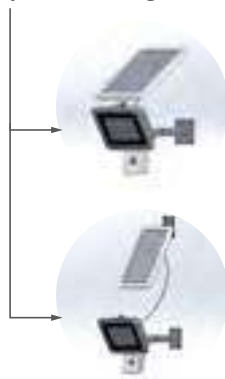

Produit en aluminium

3 modes de fonctionnement

Mode dissuasion

Options de pose :

angle fermé / ouvert

bras court / long

panneau intégré / déporté

Réf / Code : 401275
Poids / Weight : 1 kg

Caractéristiques techniques / Technical information

1. Panneau solaire cristallin
2. 4 LED ultra puissantes de 1100 lumens
3. 4 batteries rechargeables Li-Ion format 18650 2000mAh incluses (accessibles et interchangeables)
4. LED Rouge avec clignotement lent pour dissuasion (type vidéosurveillance)
5. Durée d'éclairage en détection réglable : 30, 60 ou 120 secondes
6. Fourni avec une rallonge de câble de 5m, entre le panneau et le projecteur
7. Produit en aluminium et ARS
1. Crystalline solar panel
2. 4 powerful LED of 1100 lumens
3. 4 rechargeable batteries Li-Ion 18650, 2000 mAh included
4. Red LED with slow flashing : like security camera
5. Adjustable lighting time after detection : 30, 60 or 120 seconds
6. Provided with 5m extension cable, between solar panel and floodlight
7. Body in aluminium and ARS