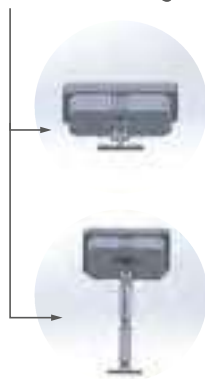

Produit en aluminium

3 modes de fonctionnement

Mode dissuasion

Options de pose :

angle fermé / ouvert

bras court / long

panneau intégré / déporté

Réf / Code : 401275
Poids / Weight : 1 kg