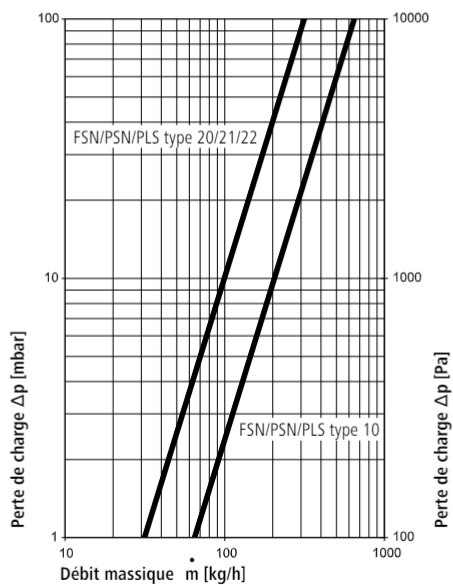

Diagramme de débit Verteo