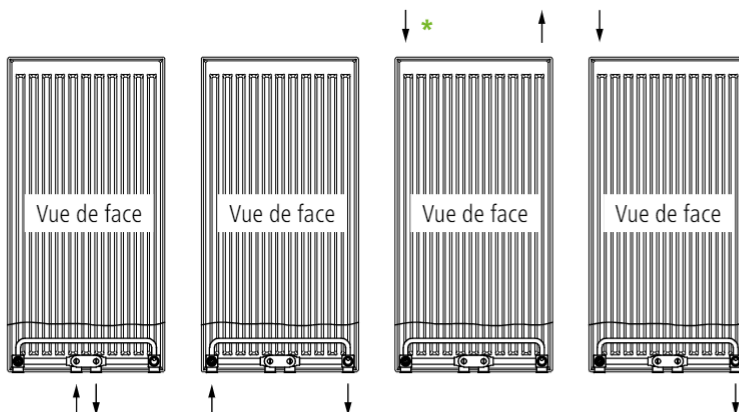

FSN212000601X3K

Réf

FSN221800501X3K

+10
référence(s)
supplémentaire(s)

Voir les produits Kermi :
https://www.domomat.com/188_kermi

Retrouvez tous les produits Kermi
chez Domomat !

Verteo® Profil/Plan/Line

Types de raccordement / Perte de charge

Types de raccordement

Type 10: 6 x filetages femelles 1/2"

Remarque: Pour Verteo type 10 avec raccordement par le haut, nous recommandons la fixation à l'aide d'un kit de consoles murales long.

Type 20, 21, 22: 6 x filetages femelles 1/2"

* **Remarque:** en cas de raccordement en haut, réduction de puissance jusqu'à 15 %.

Diagramme de débit Verteo

Verteo® Profil/Plan/Line

Cotes de raccordement

Cotes de raccordement

Distance au mur

Type 10: 60 mm
 Type 20/21/22: 30 mm