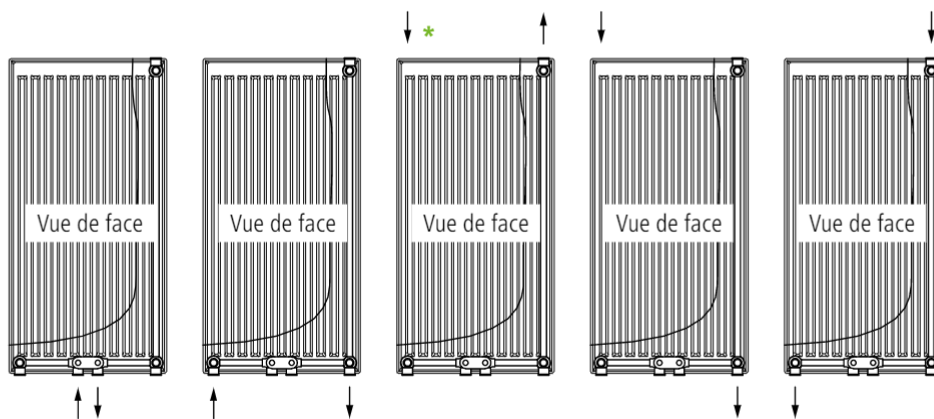

FSN212000601X3K

Réf

FSN221800501X3K

+10
référence(s)
supplémentaire(s)

Voir les produits Kermi :
https://www.domomat.com/188_kermi

Retrouvez tous les produits Kermi
chez Domomat !

Verteo® Profil/Plan/Line

Types de raccordement / Perte de charge

Types de raccordement

Type 10: 6 x filetages femelles 1/2"

Remarque: Pour Verteo type 10 avec raccordement par le haut, nous recommandons la fixation à l'aide d'un kit de consoles murales long.

Type 20, 21, 22: 6 x filetages femelles 1/2"

* **Remarque:** en cas de raccordement en haut, réduction de puissance jusqu'à 15 %.

Diagramme de débit Verteo

Verteo® Profil/Plan/Line

Cotes de raccordement

Cotes de raccordement

Distance au mur

Type 10: 60 mm
 Type 20/21/22: 30 mm