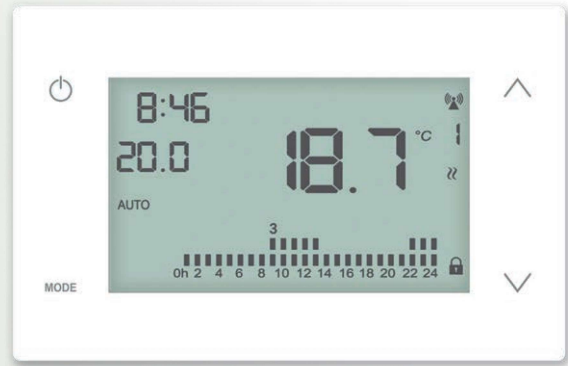

Boitier de commande déporté intuitif et facile d'utilisation

- Régulation déportée, sans fil
- Gère jusqu'à 5 radiateurs de manière simultanée
- Livré avec chaque radiateur
- A fixer au mur ou à poser sur un meuble, au choix

Caractéristiques Plintho