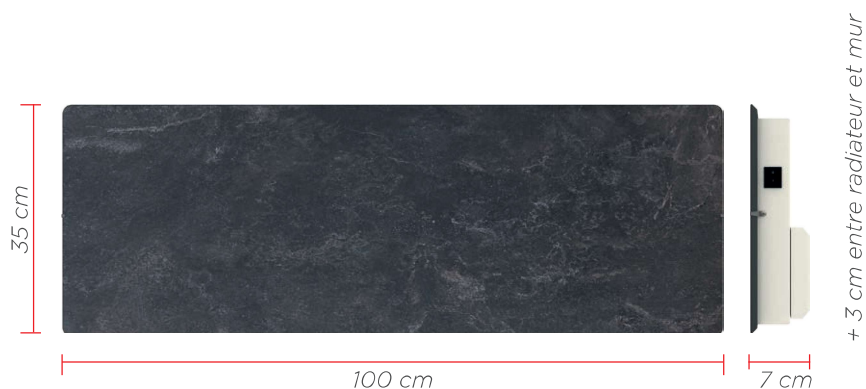

Dimensions et puissances

Horizontal

Puissance	Poids (Kg)
1500 W	20
2000 W	20

Références radiateurs Plintho

Puissance	Natura Noir	Natura Blanc	Terre Lunaire	Blanc Quartz
1500 W	NN1500P	NB1500P	TL1500P	BZ1500P
2000 W	NN2000P	NB2000P	TL2000P	BZ2000P