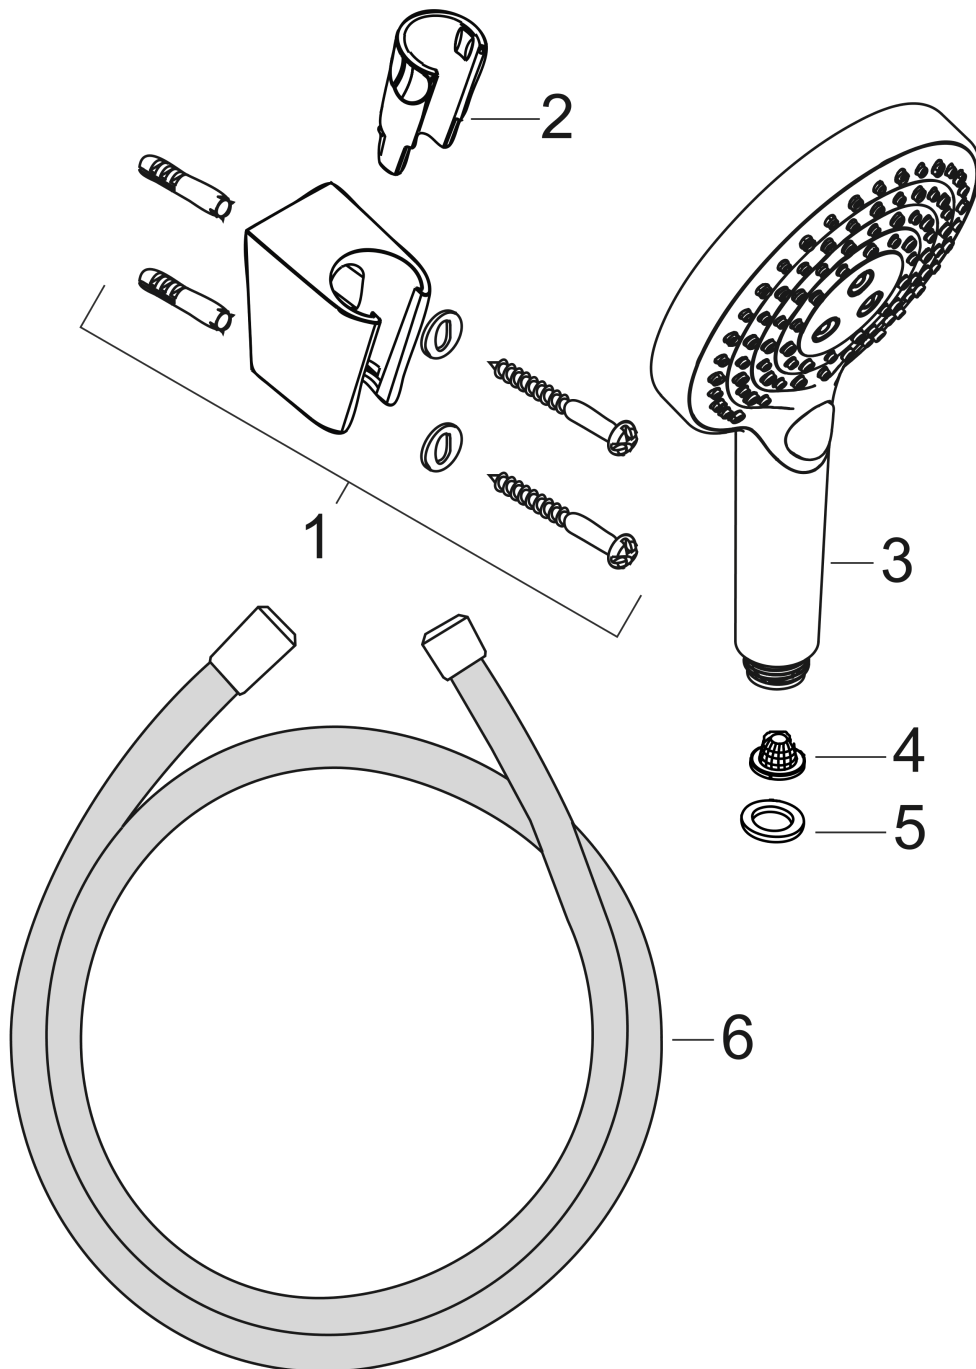

#### Caractéristiques

- comprenant : douchette, support de douche, flexible de douche
- dimension: 125 mm
- jet PowderRain, jet Rain, jet Whirl
- changement de jet via le bouton Select
- débit: 12 l/min sous 3 bars de pression
- écrou tournant côté douchette évitant la torsion du flexible
- Support de douchette en plastique

### Photo du produit

### Plan géométral

**Raindance Select S**

**Ensemble support mural et douchette 120 3jet PowderRain avec flexible de douche 160 cm**

Surfaces: **chromé** Numéro d'article: **27668000**

**Vue éclatée**

Année de construction: >04/18

Pos.	Description	Numéro d'article	GP	UE
1	support douchette	28331000	-	1
2	guide	98918000	-	1
3	douchette	26014000	-	1
4	filtre	92672000	-	1
5	joint	98058000	-	1
6	flexible Isiflex'B 1,60 m	28276000	-	1