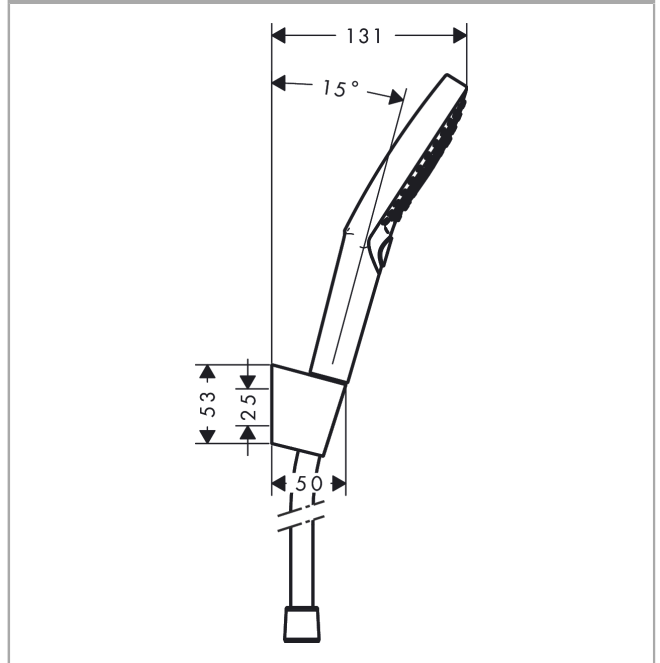

Plan géométral