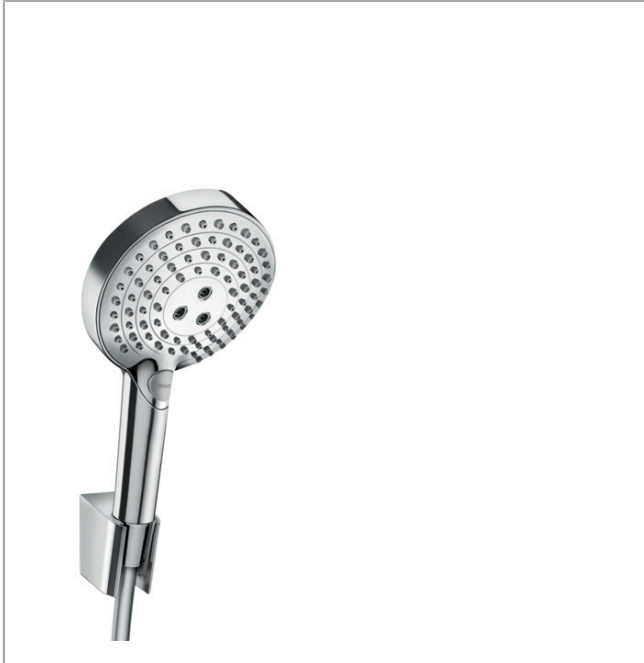

Raindance Select S

Ensemble support mural et douchette 120 3jet PowderRain avec flexible de douche 160 cm

Surfaces: **chromé** Numéro d'article: **27668000**

Description

Caractéristiques

- comprenant : douchette, support de douche, flexible de douche
- dimension: 125 mm
- jet PowderRain, jet Rain, jet Whirl
- changement de jet via le bouton Select
- débit: 12 l/min sous 3 bars de pression
- écrou tournant côté douchette évitant la torsion du flexible
- Support de douchette en plastique

Détails de l'article

EAN

4059625157077

Technologie

Photo du produit