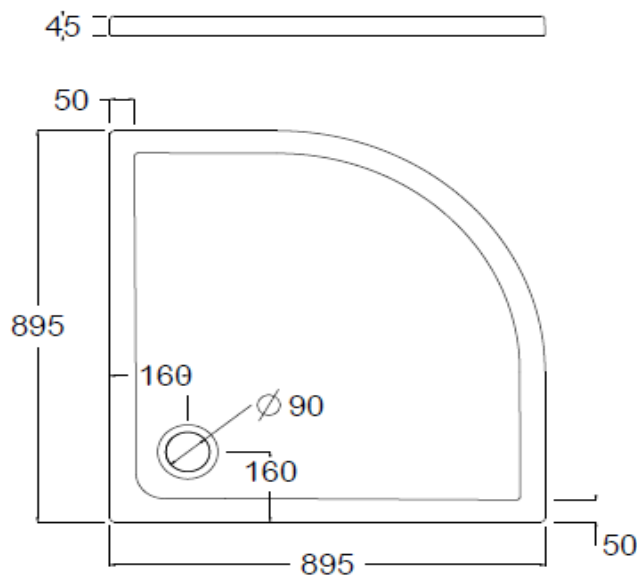

Dessin technique

Sous réserves de modifications ou d'erreurs typographiques. Toute reproduction totale ou partielle, tant en France qu'à l'étranger, est interdite compte tenu des dispositions légales en vigueur relative à la propriété artistique et intellectuelle. Photos non contractuelles