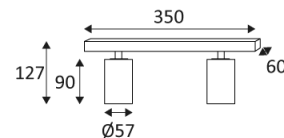

RIVA 2 GU10

- Applique murale ou plafonnier.
- Ne nécessite pas de transformateur.

CODE	COULEUR	MATIÈRE	SOCKET	AC	Watt Max	LAMPE
WA19905	NOIR MAT	ALUMINIUM	GU10	AC 230V	2x13W	PAR16 LED
WA19930	BLANC MAT	ALUMINIUM	GU10	AC 230V	2x13W	PAR16 LED

Montage sur un mur ou un plafond.

Usage intérieur uniquement.

Protection contre la pénétration de corps supérieurs à 12mm. Sans protection contre l'eau.

Résistance : 0,23 Joule.

Produit à isolation principale qui comporte des dispositifs reliant l'ensemble de ses parties métalliques accessibles au conducteur de protection.

Orientation verticale possible du luminaire pour un maximum de 85°.

Orientation horizontale possible du luminaire pour un maximum de 355°.

Homologation CE.

Testé à 650°.

Garantie 3 ans.