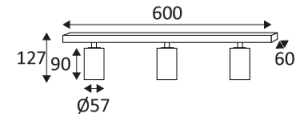

RIVA 3 GU10

- Applique murale ou plafonnier.
- Ne nécessite pas de transformateur.