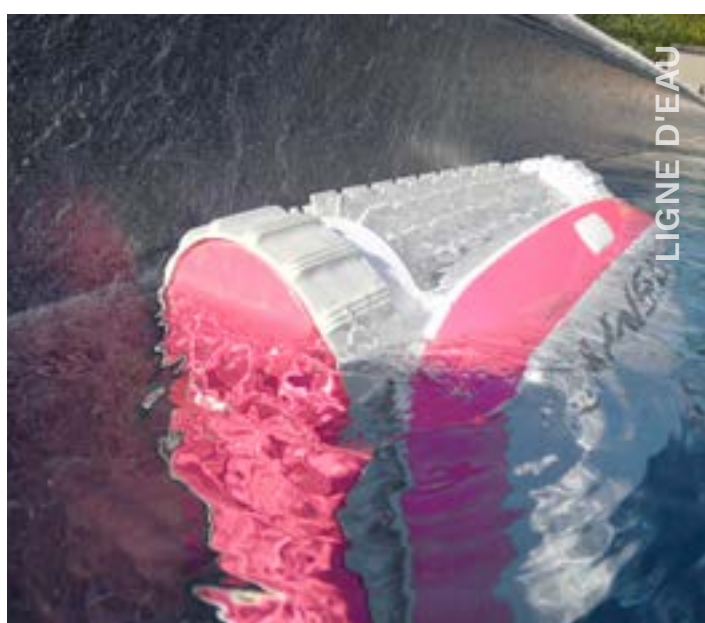

DIMENSIONS

CARACTÉRISTIQUES

Poids
5,75 kg

Alimentation électrique
<29 Volt, Venus

Consommation
< 150 Watt

ÉQUIPEMENTS

Type de filtre
Mono-filtre

Accès au filtre
Par le dessus du robot
Indicateur de filtre plein

Type de brosse
Brosses PVC

NETTOYAGE

Taille du bassin
Jusqu'à 8 m

Forme du bassin
Toutes formes et finitions

Type de nettoyage
Fond

Durée des cycles
1h30

Technologie de navigation
[Smart Navigation](#)
[Gyroscope](#)
[Détection entrée plage](#)

GARANTIE

2 ans