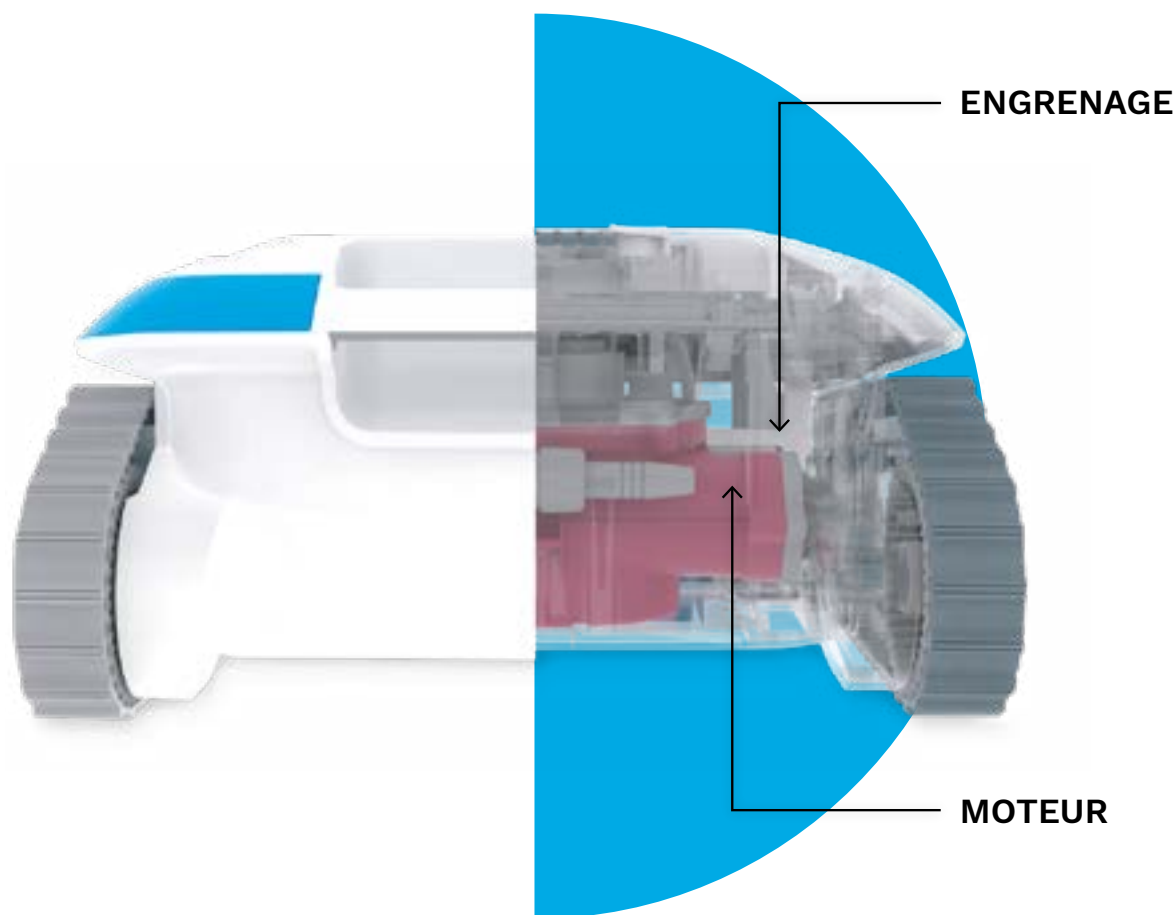

LAVENDER

FLAMINGO

RED CHERRY

ABRICOT

UN CONCENTRÉ DE TECHNOLOGIE DANS MOINS DE 6 KG

TECHNOLOGIE D'ENGRENAGE PLANÉTAIRE

Les robots Cosmy sont équipés d'une technologie d'engrenage planétaire à deux étages, un système d'entraînement qui offre plus d'efficacité et une meilleure précision ; conjugué à deux moteurs et à une pompe puissante, Cosmy est l'un des robots les plus fiables sur le marché.

Ce système forme la solution idéale pour un déplacement plus rapide et optimal, une qualité de nettoyage sans égale et une robustesse unique.

ÉCONOMIE D'ÉNERGIE

Dotés d'un mode de déplacement rationnel, rapide et d'une aspiration puissante, les robots Cosmy travaillent très vite. Les cycles sont courts et consomment moins d'énergie, pour un résultat impeccable.