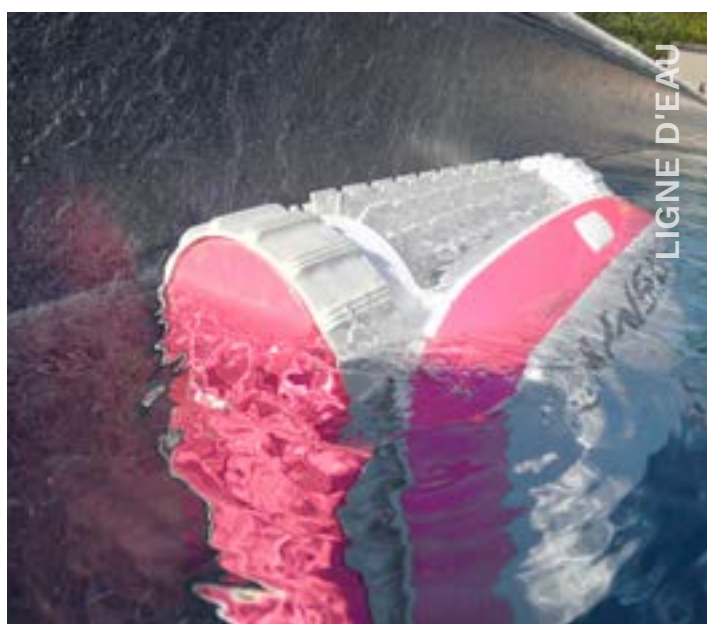

DIMENSIONS

CARACTÉRISTIQUES

Poids
5,75 kg

Alimentation électrique
<29 Volt, Venus

Consommation
< 150 Watt

ÉQUIPEMENTS

Type de filtre
Mono-filtre

Accès au filtre
Par le dessus du robot
Indicateur de filtre plein

Type de brosse
Brosses PVC

NETTOYAGE

Taille du bassin
Jusqu'à 10 m

Forme du bassin
Toutes formes et finitions

Type de nettoyage
Fond, parois et ligne d'eau

Durée des cycles
2h00

Technologie de navigation
[Smart Navigation](#)
[Gyroscope](#)
[Détection entrée plage](#)

GARANTIE

2 ans