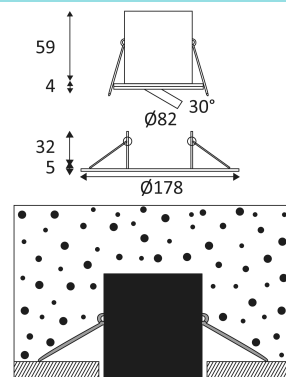

RT1014 RDX-230

- Downlight encastré rond orientable avec capot de protection en métal.
- Fixation par ressorts.
- Peut être recouvert par un isolant déroulé ou soufflé.
- Double bornier automatique.
- Ne nécessite pas de convertisseur.
- Dimmable.
- Compatible avec variateur fin de phase.

Produit dont les parties accessibles sont séparées des parties actives par double isolation ou isolation renforcée.

Diamètre de percement pour insérer le luminaire. (68mm)

Orientation verticale possible du luminaire pour un maximum de 30°.