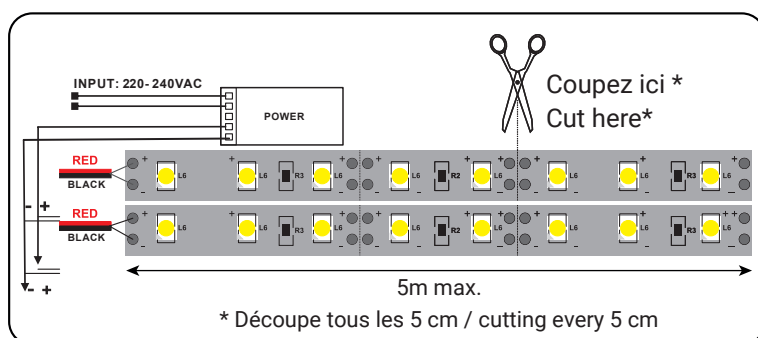

Connexion

*nouveau classement énergétique conforme à la réglementation en vigueur depuis le 01/09/2021

*Les produits présentés dans les documents, offres commerciales, catalogues ou fiches techniques sont soumis à modification sans préavis.
Les caractéristiques ne deviennent contractuelles qu'après accord écrit de la direction de MIIDEX LIGHTING.*