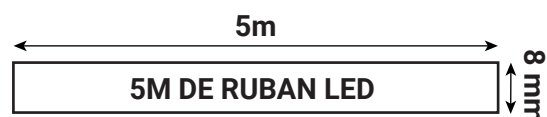

Longueur : Boucle maximum 5 m

Largeur : 8 mm

Epaisseur : 2 mm

Sectionnable tous les 5 cm

Emballage : Pochette

EAN : 3701124433336

### Paramètres

Index Rendu Couleur (IRC) : > 90

Lumens/Watt/mètre : ≈ 94.44 lm/W/m

\*Classification énergétique :

Tension entrée : 24V DC

Fréquence : /

Température de travail : -20 °C / +40 °C

Matériaux utilisés : PVC + Cuivre

### Dimensions