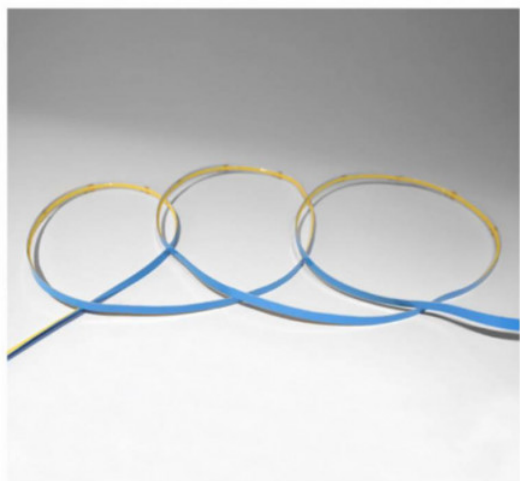

Ruban LED Miidex - 100517

Ruban LED Miidex - 24V DC - 5M -
960Lm/M - 4000K

Réf 100517

29.16€^{TTC*}

Voir le produit : <https://www.domomat.com/112940-ruban-led-miidex-24v-dc-5m-960lmm-4000k-vision-el-100517.html>

*Le produit Ruban LED Miidex - 24V DC - 5M - 960Lm/M - 4000K
est en vente chez Domomat !*

BANDEAU COB LED 24V 5m 9W/m - 960 lm/m - 4000 K - IP20

REF : 100517

Ref. 100517

Type : 1 ligne - 320 LED/m

Flux sortant : 960 lm/m

Puissance absorbée : 9 W/m

*Dimmable : Oui, sous condition d'utilisation d'alimentations et contrôleurs spécifiques

Température couleur : 4000 K

Longueur : Boucle maximum 5 m

Largeur : 8 mm

Épaisseur : 2 mm

Sectionnable tous les 5 cm

Emballage : Pochette

EAN : 3701124433343

Paramètres

*Classification énergétique : **A+** **F**

Index Rendu Couleur (IRC) : > 90

Lumens/Watt/Mètres : ≈ 106.66 lm/W/m

Tension entrée : 24V DC