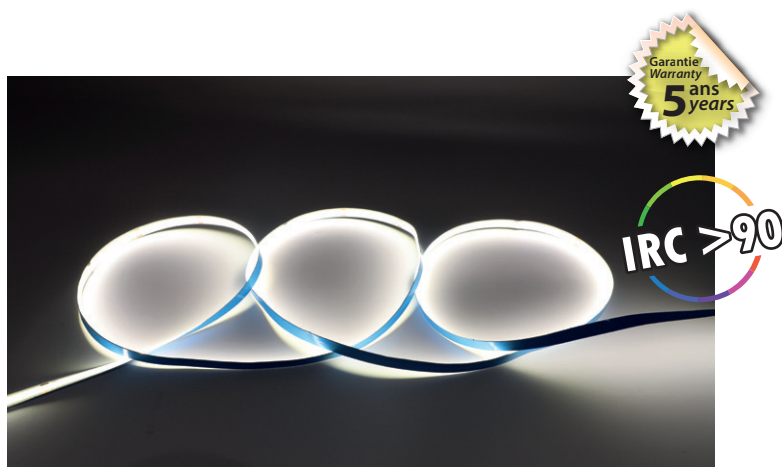

Ruban LED Miidex - 100517

Ruban LED Miidex - 24V DC - 5M -
960Lm/M - 4000K

Réf 100517

29.16€^{TTC*}

Voir le produit : <https://www.domomat.com/112940-ruban-led-miidex-24v-dc-5m-960lmm-4000k-vision-el-100517.html>

*Le produit Ruban LED Miidex - 24V DC - 5M - 960Lm/M - 4000K
est en vente chez Domomat !*

BANDEAU COB LED 24V 5m 9W/m - 960 lm/m - 4000 K - IP20

REF : 100517

Ref. 100517

Type : 1 ligne - 320 LED/m

Flux sortant : 960 lm/m

Puissance absorbée : 9 W/m

*Dimmable : Oui, sous condition d'utilisation d'alimentations et contrôleurs spécifiques

Température couleur : 4000 K

Longueur : Boucle maximum 5 m

Largeur : 8 mm

Épaisseur : 2 mm

Sectionnable tous les 5 cm

Emballage : Pochette

EAN : 3701124433343

Paramètres

*Classification énergétique : **A+** **F**

Index Rendu Couleur (IRC) : > 90

Lumens/Watt/Mètres : ≈ 106.66 lm/W/m

Tension entrée : 24V DC