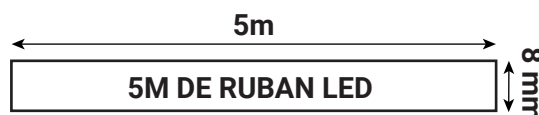

Fréquence : /

Température de travail : -20 °C / +40 °C

Matériaux utilisés : PVC + Cuivre

Durée de vie : 50,000h

Poids Net : ≈ 0.08 Kg

Nouveauté : données en cours de validation

Dimensions

Connexion