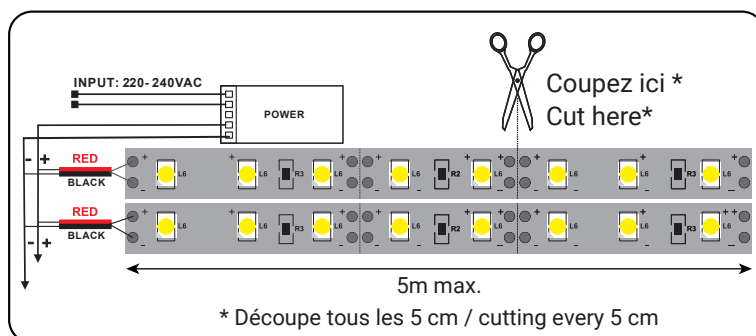

Fréquence : /

Température de travail : -20 °C / +40 °C

Matériaux utilisés : PVC + Cuivre

Durée de vie : 50,000h

Poids Net : ≈ 0.08 Kg

Nouveauté : données en cours de validation

Dimensions

Connexion