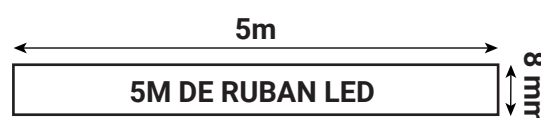

Fréquence : /

Température de travail : -20 °C / +40 °C

Matériaux utilisés : PVC + Cuivre

Durée de vie : 50,000h

Poids Net : $\approx 0.08 \text{ Kg}$

Dimensions

Connexion

**nouveau classement énergétique conforme à la réglementation en vigueur depuis le 01/09/2021*