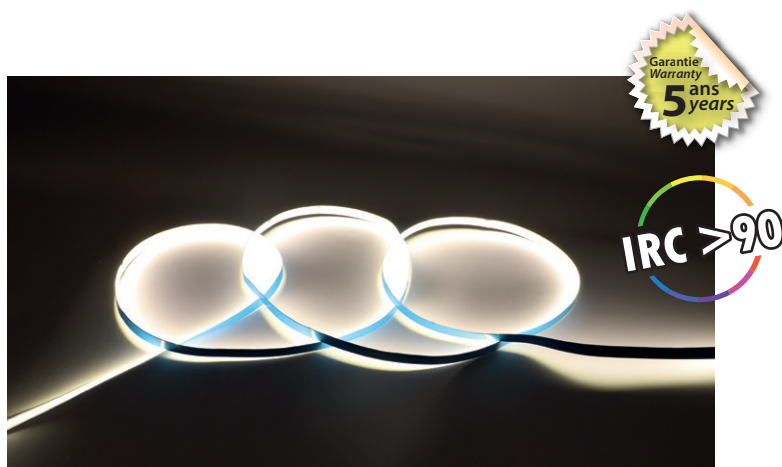

Ruban LED Miidex - 100518

Ruban LED Miidex - 24V DC - 5M -
960Lm/M - 6000K

Réf 100518

29.16€^{TTC*}

Voir le produit : <https://www.domomat.com/112944-ruban-led-miidex-24v-dc-5m-960lmm-6000k-vision-el-100518.html>

*Le produit Ruban LED Miidex - 24V DC - 5M - 960Lm/M - 6000K
est en vente chez Domomat !*

BANDEAU COB LED 24V 5 m 9W/m - 960 lm/m - 6000 K - IP20

REF : 100518

Ref. 100518

Type : 1 ligne - 320 LED/m

Flux sortant : 960 lm/m

Puissance absorbée : 9 W/m

*Dimmable : Oui, sous condition d'utilisation d'alimentations et contrôleurs spécifiques

Température couleur : 6000 K

Longueur : Boucle maximum 5 m

Largeur : 8 mm

Epaisseur : 2 mm

Sectionnable tous les 5 cm

Emballage : Pochette

EAN : 3701124433350

Paramètres

Index Rendu Couleur (IRC) : > 90

Lumens/Watt/mètre : $\approx 106.66 \text{ lm/W/m}$

*Classification énergétique :

Tension entrée : 24V DC