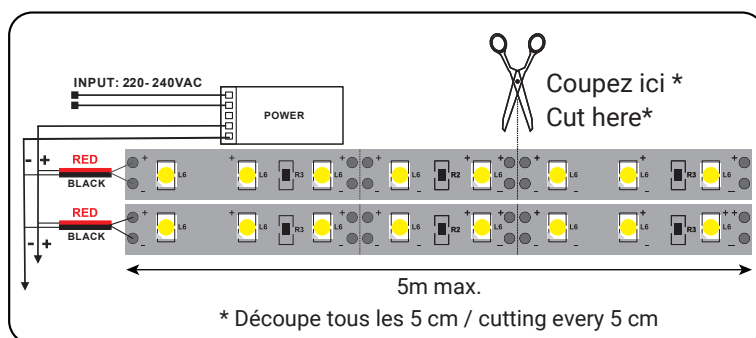

Sectionnable tous les 5 cm

Emballage : Pochette

EAN : 3701124433350

Paramètres

Index Rendu Couleur (IRC) : > 90

Lumens/Watt/mètre : $\approx 106.66 \text{ lm/W/m}$

*Classification énergétique :

Tension entrée : 24V DC

Fréquence : /

Température de travail : -20 °C / +40 °C

Matériaux utilisés : PVC + Cuivre

Durée de vie : 50,000h

Poids Net : $\approx 0.08 \text{ Kg}$

Dimensions

Connexion

**nouveau classement énergétique conforme à la réglementation en vigueur depuis le 01/09/2021*