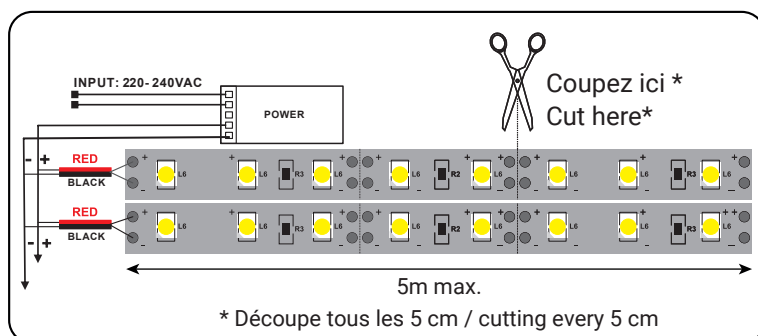

*nouveau classement énergétique conforme à la réglementation en vigueur depuis le 01/09/2021

Les produits présentés dans les documents, offres commerciales, catalogues ou fiches techniques sont soumis à modification sans préavis.
Les caractéristiques ne deviennent contractuelles qu'après accord écrit de la direction de MIIDEX LIGHTING.