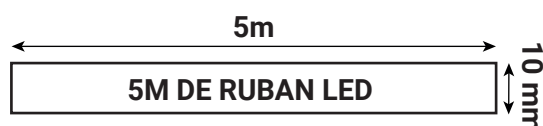

Dimensions

Connexion