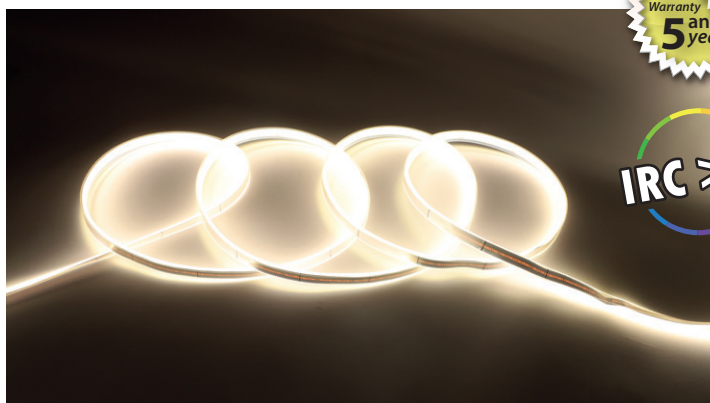

Ruban LED Miidex - 100521

Ruban LED Miidex - 24V DC - 5M -
880Lm/M - 6000K - IP65

Réf 100521

33.48€^{TTC*}

Voir le produit : <https://www.domomat.com/112953-ruban-led-miidex-24v-dc-5m-880lmm-6000k-ip65-vision-el-100521.html>

*Le produit Ruban LED Miidex - 24V DC - 5M - 880Lm/M - 6000K - IP65
est en vente chez Domomat !*

BANDEAU COB LED 24V 5 m 9W/m - 880 lm/m - 6000 K - IP65

REF : 100521

Ref. 100521

Type : 1 ligne - 320 LED/m

Flux sortant : 880 lm/m

Puissance absorbée : 9 W/m

*Dimmable : Oui, sous condition d'utilisation d'alimentations et contrôleurs spécifiques

Température couleur : 6000 K

Longueur : Boucle maximum 5 m

Largeur : 10 mm