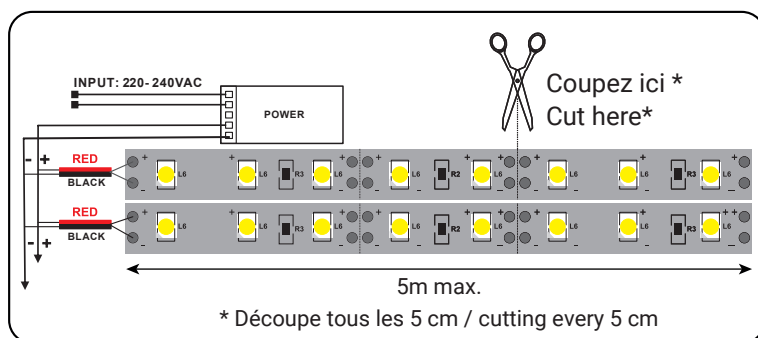

Flux sortant : 880 lm/m

Puissance absorbée : 9 W/m

*Dimmable : Oui, sous condition d'utilisation d'alimentations et contrôleurs spécifiques

Température couleur : 6000 K

Longueur : Boucle maximum 5 m

Largeur : 10 mm

Epaisseur : 4 mm

Sectionnable tous les 5 cm

Emballage : Pochette

EAN : 3701124433381

Dimensions

Connexion

Paramètres

Index Rendu Couleur (IRC) : > 90