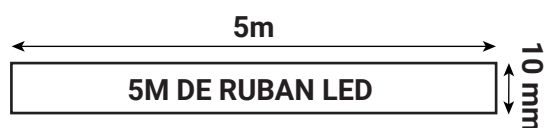

Flux sortant : 880 lm/m

Puissance absorbée : 9 W/m

*Dimmable : Oui, sous condition d'utilisation d'alimentations et contrôleurs spécifiques

Température couleur : 6000 K

Longueur : Boucle maximum 5 m

Largeur : 10 mm

Epaisseur : 4 mm

Sectionnable tous les 5 cm

Emballage : Pochette

EAN : 3701124433381

Dimensions

Connexion

Paramètres

Index Rendu Couleur (IRC) : > 90