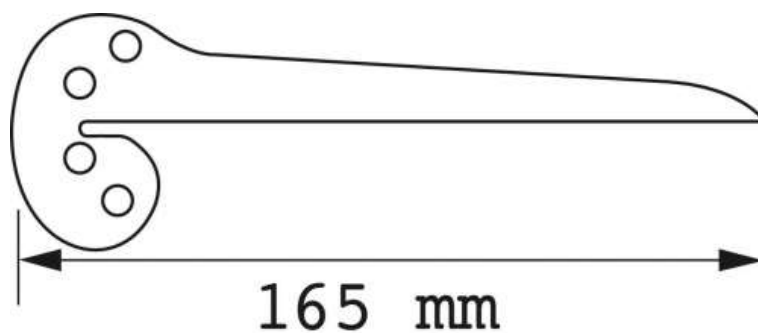

Fiche équerre à centrer SAM

Equerre à centrer Sam - 165mm

Réf E5-200

25.71€^{TTC*}

Voir le produit : <https://www.domomat.com/98450-equerre-a-centrer-sam-165mm-sam-e5-200.html>

*Le produit Equerre à centrer Sam - 165mm
est en vente chez Domomat !*

E5-200

Equerre à centrer

Description

Pour déterminer le centre d'une pièce circulaire ou d'un arc de cercle.

Poids : 300 g.

L : 165 mm.

Données techniques

Référence	E5-200	L (mm)	165
Poids (g)	300	Garantie	Garantie SAM OUTIL

MESURE, CONTRÔLE ET TRAÇAGE