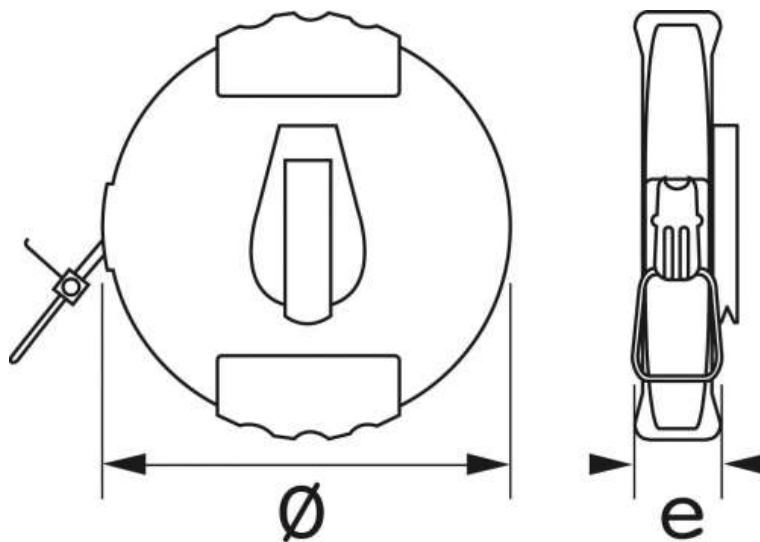

LU-90...

Mesures longues ruban acier boîtier bi-matière

MESURE, CONTRÔLE ET TRAÇAGE

Description

Classe de précision II.

Ruban gradué recto.

Boîtier métallique revêtu simili + manivelle escamotable.

Étalonnées et calibrées à une température de 20°C sous 2 daN de tension.

Produit conforme à la norme

MID 2004/22/CE

Données techniques

Caractéristiques de l'article référence : LU-9020

| | | | |
|-------------------|--------------------|----------------------|-----|
| L (m) | 20 | l (mm) | 13 |
| Graduation | cm | Diamètre (mm) | 105 |
| e (mm) | 15 | Poids (g) | 600 |
| Garantie | Garantie SAM OUTIL | | |

Caractéristiques de l'article référence : LU-9030

| | | | |
|-------------------|--------------------|----------------------|-----|
| L (m) | 30 | l (mm) | 13 |
| Graduation | cm | Diamètre (mm) | 105 |
| e (mm) | 15 | Poids (g) | 700 |
| Garantie | Garantie SAM OUTIL | | |