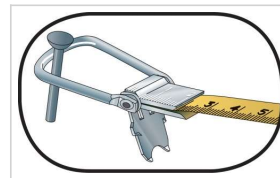

Fiche mètre ruban Sam

Mètre ruban LU Sam - 20m x 15mm
Réf LU-9020

78.44€^{TTC*}

Voir le produit : <https://www.domomat.com/98425-metre-ruban-lu-sam-20m-x-15mm-sam-lu-9020.html>

*Le produit Mètre ruban LU Sam - 20m x 15mm
est en vente chez Domomat !*

LU-90...

Mesures longues ruban acier boîtier bi-matière

MESURE, CONTRÔLE ET TRAÇAGE

Description

Classe de précision II.

Ruban gradué recto.

Boîtier métallique revêtu simili + manivelle escamotable.

Étalonnées et calibrées à une température de 20°C sous 2 daN de tension.

Produit conforme à la norme

MID 2004/22/CE

Données techniques

Caractéristiques de l'article référence : LU-9020

| | | | |
|-------------------|--------------------|----------------------|-----|
| L (m) | 20 | l (mm) | 13 |
| Graduation | cm | Diamètre (mm) | 105 |
| e (mm) | 15 | Poids (g) | 600 |
| Garantie | Garantie SAM OUTIL | | |

Caractéristiques de l'article référence : LU-9030

| | | | |
|-------------------|--------------------|----------------------|-----|
| L (m) | 30 | l (mm) | 13 |
| Graduation | cm | Diamètre (mm) | 105 |
| e (mm) | 15 | Poids (g) | 700 |
| Garantie | Garantie SAM OUTIL | | |