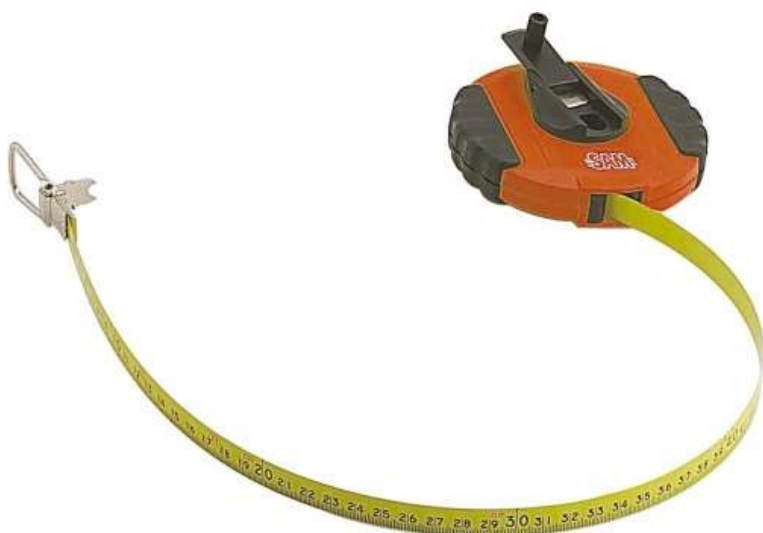

Fiche mètre ruban Sam

Mètre ruban LU Sam - 20m x 15mm
Réf LU-9020

78.44€^{TTC*}

Voir le produit : <https://www.domomat.com/98425-metre-ruban-lu-sam-20m-x-15mm-sam-lu-9020.html>

*Le produit Mètre ruban LU Sam - 20m x 15mm
est en vente chez Domomat !*

LU-90...

Mesures longues ruban acier boîtier bi-matière

MESURE, CONTRÔLE ET TRAÇAGE

Description

Classe de précision II.

Ruban gradué recto.

Boîtier métallique revêtu simili + manivelle escamotable.

Étalonnées et calibrées à une température de 20°C sous 2 daN de tension.

Produit conforme à la norme

MID 2004/22/CE

Données techniques

Caractéristiques de l'article référence : LU-9020

| | | | |
|-------------------|--------------------|----------------------|-----|
| L (m) | 20 | l (mm) | 13 |
| Graduation | cm | Diamètre (mm) | 105 |
| e (mm) | 15 | Poids (g) | 600 |
| Garantie | Garantie SAM OUTIL | | |

Caractéristiques de l'article référence : LU-9030

| | | | |
|-------------------|--------------------|----------------------|-----|
| L (m) | 30 | l (mm) | 13 |
| Graduation | cm | Diamètre (mm) | 105 |
| e (mm) | 15 | Poids (g) | 700 |
| Garantie | Garantie SAM OUTIL | | |