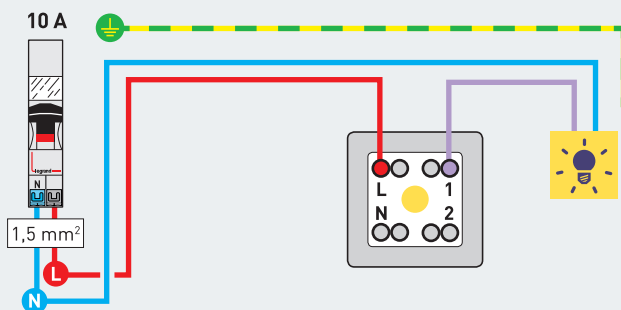

## Schéma de câblage voyant Legrand

**Va-et-vient témoin complet Dooxie  
One - 1 poste - 10AX - 250V - Blanc**  
Réf 600710

**15.56€<sup>TTC\*</sup>**

Voir le produit : <https://www.domomat.com/32294-va-et-vient-temoin-complet-dooxie-one-1-poste-10ax-250v-blanc-legrand-600710.html>

*Le produit Va-et-vient témoin complet Dooxie One - 1 poste - 10AX - 250V - Blanc est en vente chez Domomat !*

## INTERRUPTEUR LUMINEUX

Le voyant permet de repérer l'interrupteur dans l'obscurité

## INTERRUPTEUR TÉMOIN

Le voyant signale que l'éclairage est allumé