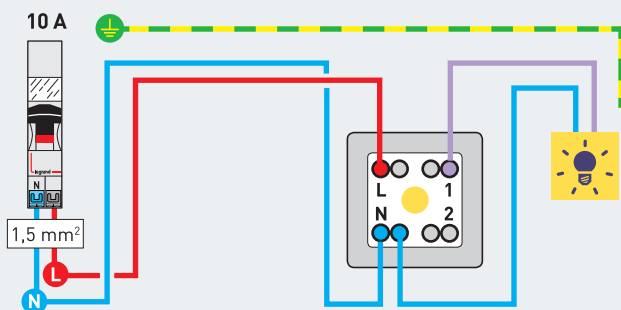

## Schéma de câblage voyant Legrand

**Va-et-vient témoin complet Dooxie  
One - 1 poste - 10AX - 250V - Blanc**  
Réf 600710

**15.56€<sup>TTC\*</sup>**

Voir le produit : <https://www.domomat.com/32294-va-et-vient-temoin-complet-dooxie-one-1-poste-10ax-250v-blanc-legrand-600710.html>

## INTERRUPTEUR LUMINEUX

Le voyant permet de repérer l'interrupteur dans l'obscurité

## INTERRUPTEUR TÉMOIN

Le voyant signale que l'éclairage est allumé