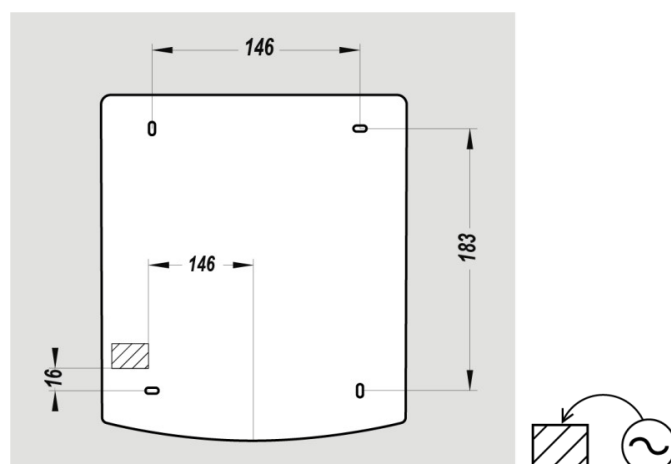

8111404

ZEPHYR II bleu clair

CARACTÉRISTIQUES

Matériau	ABS et Polycarbonate
Couleur	Bleu
Résistance chauffante	Oui
Temps de séchage (s)	20-30s
Niveau sonore (dB) (mesuré à 1m en face l'appareil)	69
Débit d'air (m³/h)	190
Température de sortie d'air (°C)	60
Sécurité en cas de dysfonctionnement	Oui
Filtre	Sans
Anti-vandalisme	Oui
Eclairage de la zone de séchage	Oui

ÉLECTRICITÉ

Puissance en fonctionnement (W)	2000
Alimentation	220-240V
Fréquence (Hz)	50
Puissance en veille (W)	0.1000
Type de détection	Infrarouge
Type de moteur	Brushed AC

DIMENSIONS

Hauteur (mm)	243
Largeur (mm)	210
Profondeur produit (mm)	195
Poids (kg)	1.7600

DIMENSIONS COLIS

Hauteur (mm)	215
Largeur (mm)	220
Profondeur (mm)	253
Poids (kg)	2.0300

DESSIN TECHNIQUE

HAUTEURS D'INSTALLATION RECOMMANDÉES

- Hauteur d'installation Homme (cm) : 130
- Hauteur d'installation Femme (cm) : 125
- Hauteur d'installation Enfant (cm) : 120
- Hauteur d'installation PMR (cm) : 100