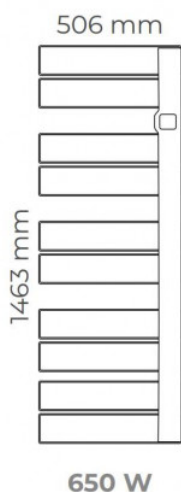

Sèche serviette Intuis