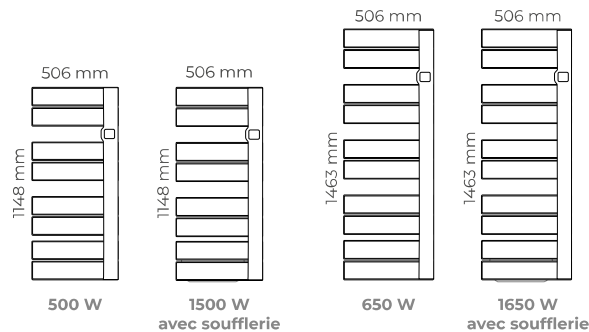

MODÈLES

Épaisseur : 138 mm

Classe II
IP24 - IK08
Mono 230 V

Garantie 3 ans

CONNECTABLE
AVEC UN MODULE
EN OPTION

PLUS D'INFOS
VOIR PAGE 28