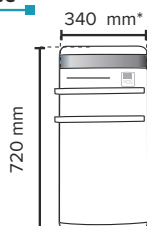

Modèle avec soufflerie intégrée

Ép. 100 mm*

Sans soufflerie	600 W
Avec soufflerie	1400 W

Largeur 34 cm

Blanc	REF : 0017935FDAJ
Acier	REF : 0017935FDEJ

*Avec les barres, ajouter 1,5 cm à la largeur et 6,8 cm à l'épaisseur.