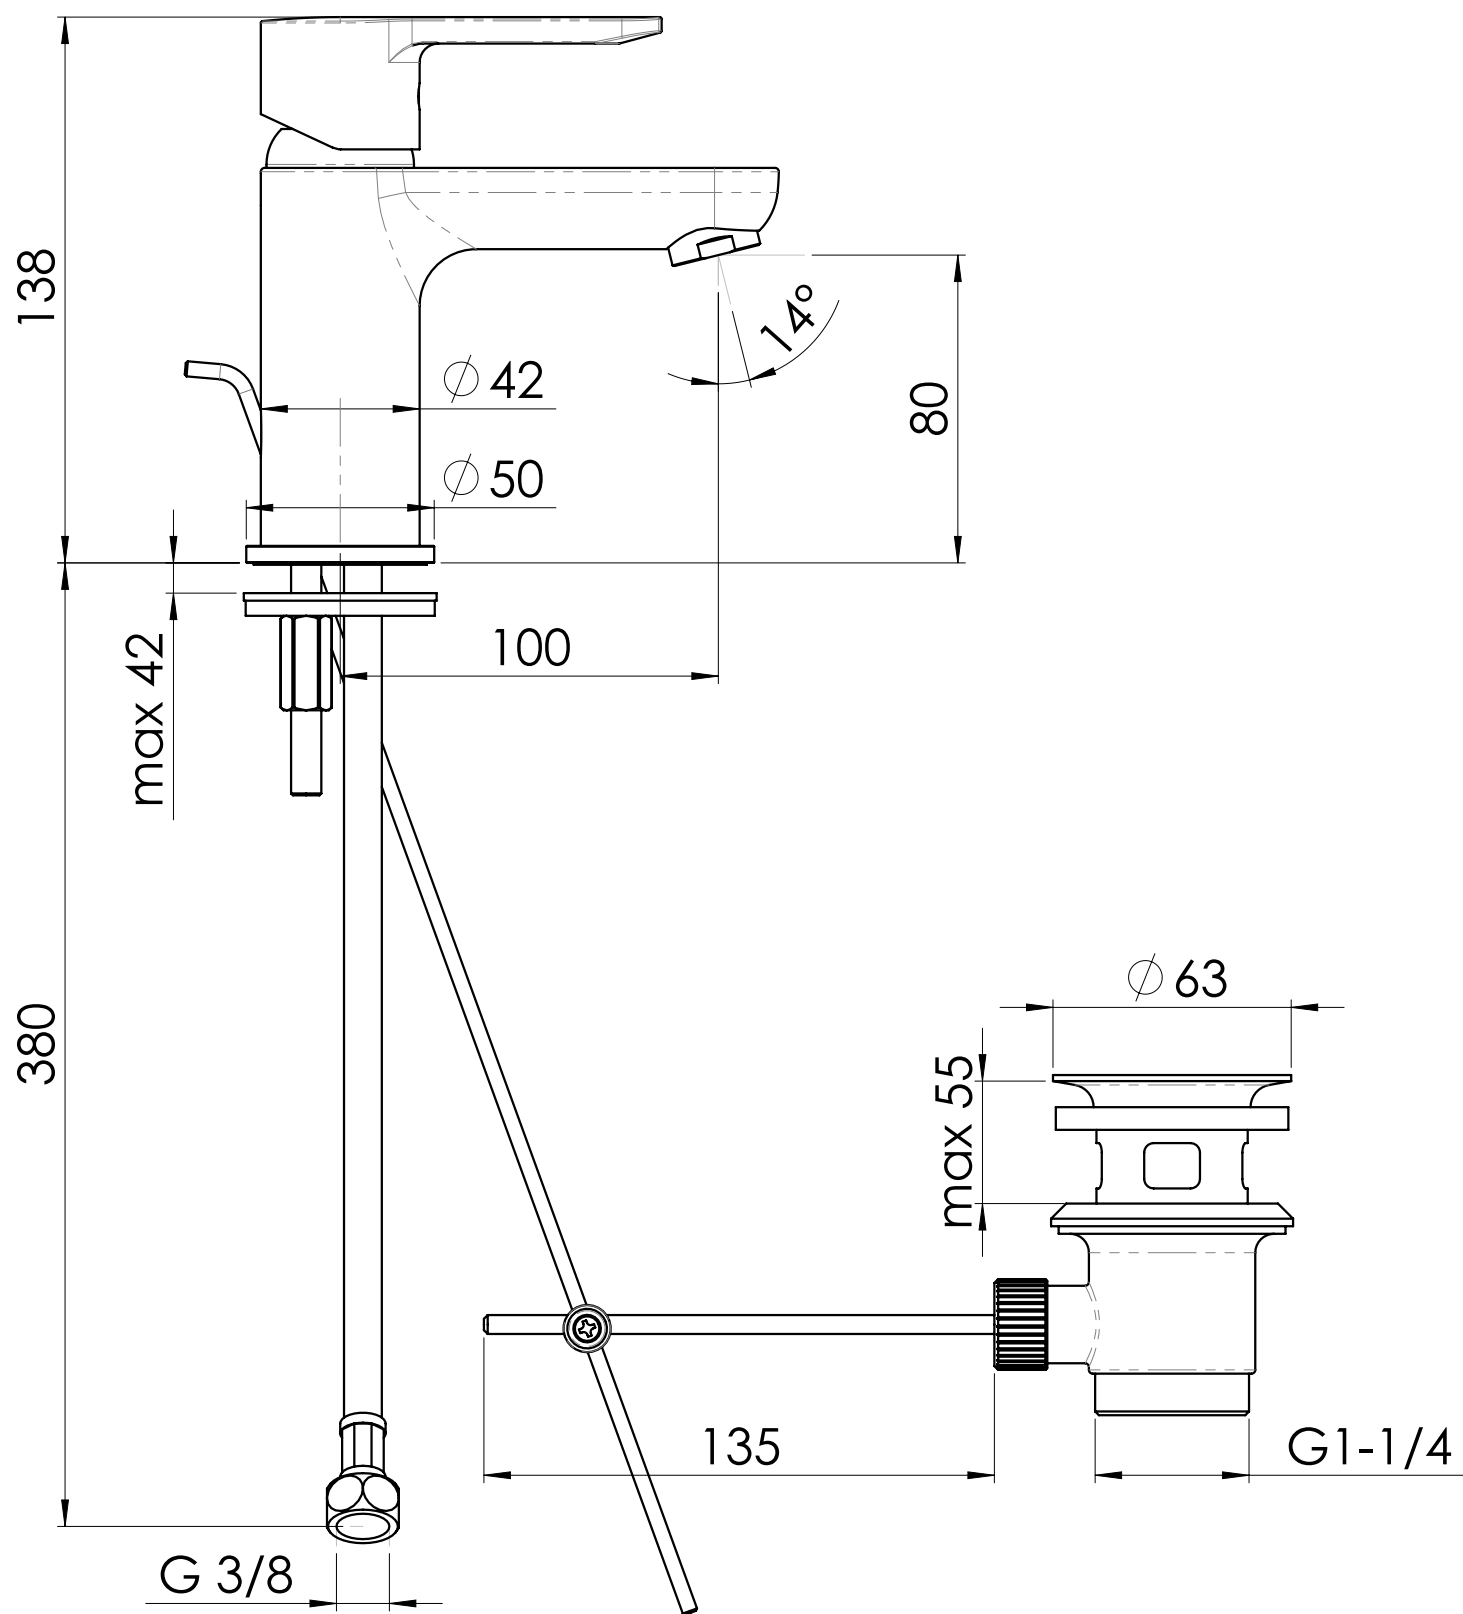

Fiche mitigeur Aquance

Mitigeur lavabo Kali-R Ch2 Aquance - Chromé - Bonde laiton

Réf 4090933

60.41€^{TTC*}

Voir le produit : <https://www.domomat.com/111824-mitigeur-lavabo-kali-r-ch2-aquance-chrome-bonde-laiton-aquance-4090933.html>

*Le produit Mitigeur lavabo Kali-R Ch2 Aquance - Chromé - Bonde laiton
est en vente chez Domomat !*

DISEGNO N° ABCE87118/1-N4		TRATTAMENTO		NOBILIS® RUBINETTERIE	
INDICE DI REVISIONE		MATERIALE			
SCALA 1:2 (-: - : -:)		DENOMINAZIONE <i>Monocomando lavabo serie "ABC" a risparmio energetico</i>		SEZIONE GREZZO	DATA 24/05/2010
INDICE CRITICITA'		DEL PRESENTE DISEGNO VALE SOLO LA COPIA CON INDICE MAGGIORE		PESO GREZZO (g)	DISEGNATO R. Tinivella
				PESO (g) 958.25	DATA 22/03/2012
TOLLERANZE GENERALI da 05 fino a 6 = ±0.05 oltre 6 fino a 30 = ±0.1		oltre 30 fino a 120 = ±0.15 oltre 120 fino a 400 = ±0.2 oltre 400 fino a 1000 = ±0.3		ANGOLI = ± 30' RAGGI = R 0.25 SMUSSI = 0.3x45°	APPROVATO M. Neri
				SUPERFICI GREZZA ∇ FINITA ∇ SGROSSATA ∇ RETTIFICATA ∇	