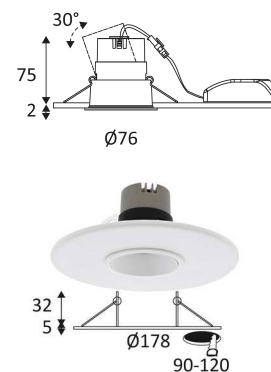

Retrouvez tous les produits de la catégorie
Spot encastrable intérieur Indigo
chez Domomat !

* : Prix sur le site Domomat.com au 03/05/2024. Le prix est susceptible d'être modifié.

SILK RDX

- Spot encastré rond orientable.
- Réflecteur basse luminance.
- Fixation par ressorts.
- Peut être recouvert par un isolant déroulé.
- Double bornier automatique.
- Convertisseur dimmable déporté fourni.
- Compatible avec variateur fin de phase.
- Bague couvrant un diamètre de perçage de 90 à 120mm à commander séparément.