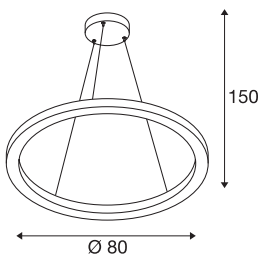

INFORMATIONS TECHNIQUES

Réf. :	1002911
Tension nominale primaire	220-240V ~50/60Hz mA/V
Courant secondaire / tension secondaire	800mA
Longueur du câble de suspension	150.0 cm
Hauteur	3.0 cm
Diamètre	80.0 cm
Poids net	2.172 kg
Poids brut	4.906 kg
Code IP	IP 20
Classe de protection	I
Montage	En saillie
Détails de montage	Plafond
Variable	Oui
Technologie de variation de l'éclairage	DALI
Puissance en watts	35 W
Lumen	2000 / 2200 lm
Température de couleur	3000/4000 Kelvin
Coloris	noir
IRC	80