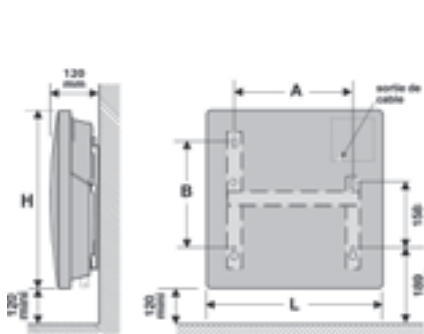

MISE EN ŒUVRE

MODÈLE HORIZONTAL