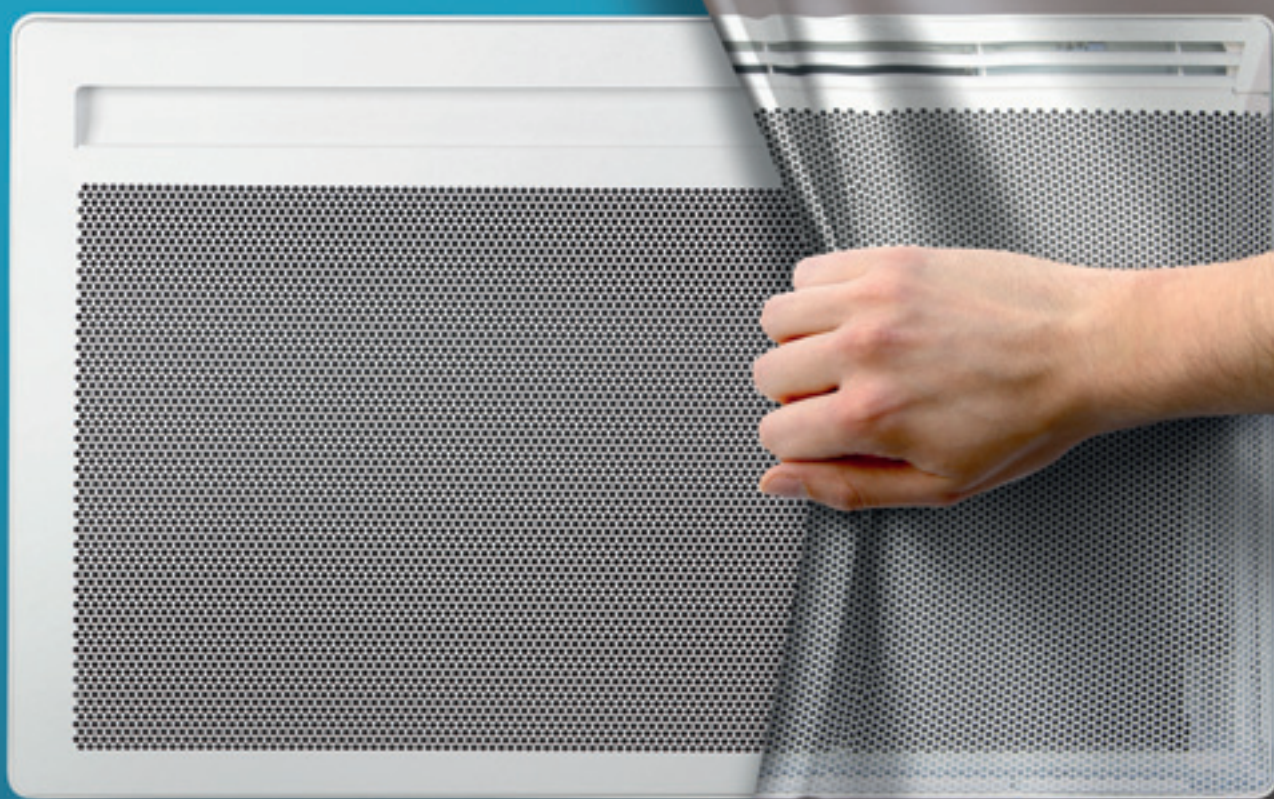

SOLIUS DÉVOILE SON NOUVEAU DESIGN

20 ANS DE SUCCÈS,
6 MILLIONS D'APPAREILS
INSTALLÉS, CELA VALAIT BIEN
UN NOUVEAU DESIGN

Pour ses 20 ans, SOLIUS adopte une nouvelle ligne avec toujours les qualités de fiabilité et de performance qui ont fait de lui l'incontournable des rayonnants.

TOUJOURS VOTRE SOLIUS,
LE DESIGN EN PLUS !

FABRIQUÉ EN

JUSQU'À
15*
D'ÉCONOMIES

GARANTIE

2 ANS