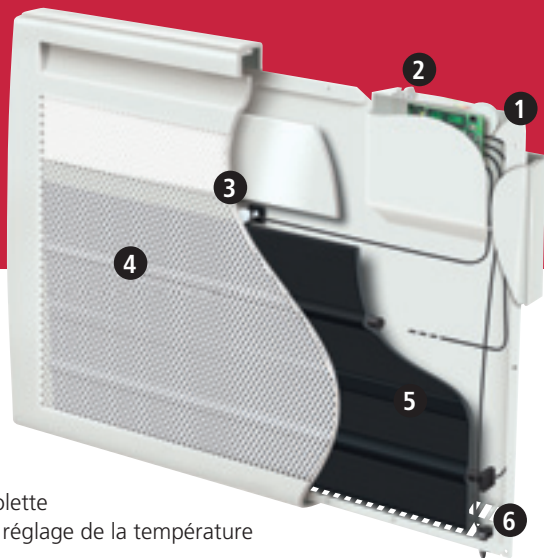

# SOLIUS

DESIGN  
2014

- ❶ Molette de réglage de la température
- ❷ Curseur de choix des modes
- ❸ Limiteur thermique de sécurité
- ❹ Façade alvéolée
- ❺ Corps de chauffe en aluminium
- ❻ Sonde

JUSQU'À  
**30%\***  
D'ÉCONOMIES