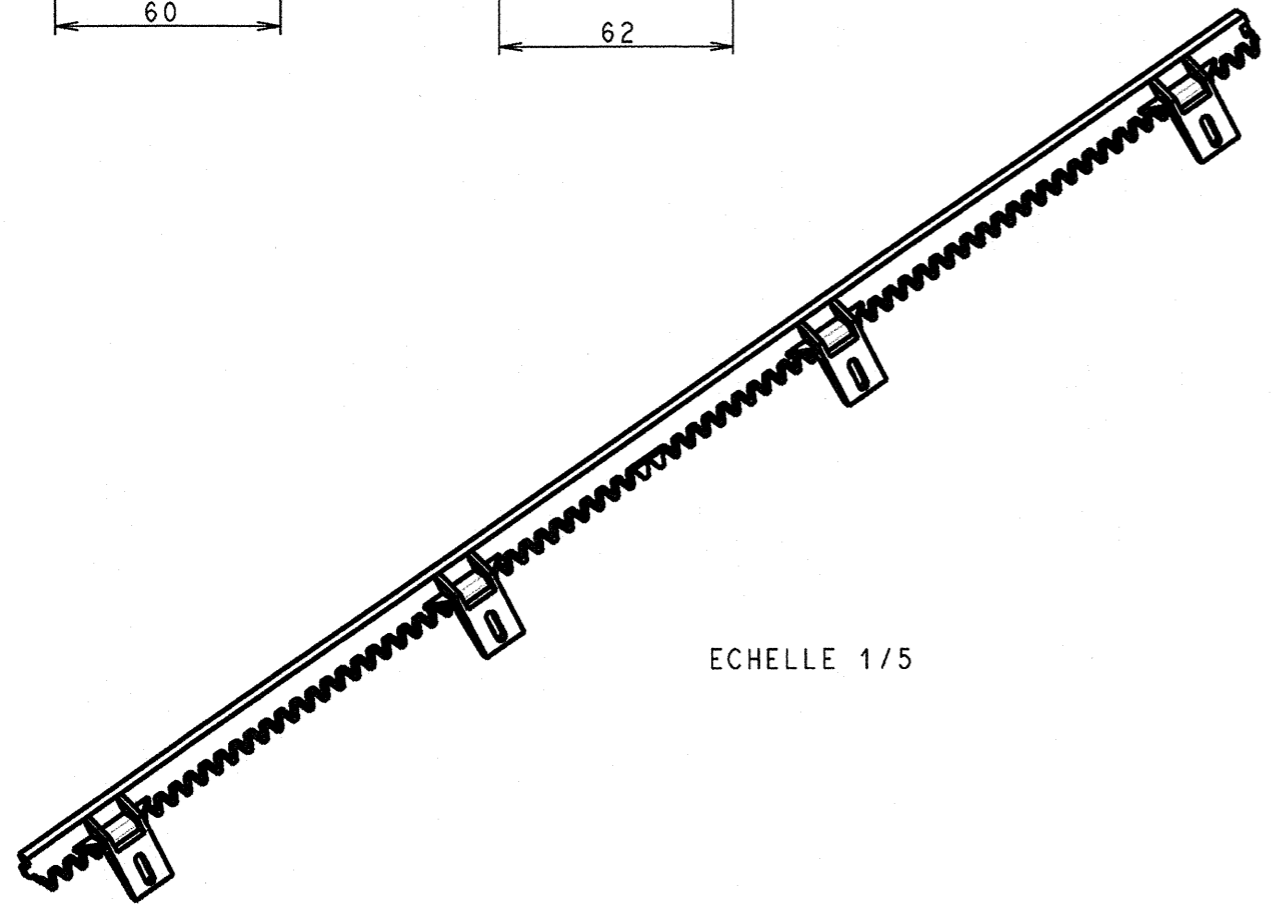

Notice Somfy 9011089

Crémaillère - 1 x 1m - Nylon - Barre d'acier renforcée - Fixation basse pour moteur de portail coulissant Elixo 500

Réf 9011089

20.10€^{TTC*}

Voir le produit : <https://www.domomat.com/25614-cremaillere-fixation-basse-1m-somfy-9011089.html>

Le produit Crémaillère - 1 x 1m - Nylon - Barre d'acier renforcée - Fixation basse pour moteur de portail coulissant Elixo 500 est en vente chez Domomat !

CREMAILLIERE AVEC BARRE ACIER 6X10

module : 4

ANCIENNE REFERENCE : ZCD102910

ECHELLE 1/5

MODIF. MODIFICATION DESCRIPTION DATE NAME DESIGNATION: CREMAILLERE PLAT. ETROITE		MATERIAL: (PA6-GF30) NYLON	GENERAL TOLERANCES AND GEOMETRIC TOLERANCES IN ACCORDANCE WITH SOM-DIRE 24(VI); Classe Normale Svt NF T 58-000 Drawing By: CL date: 25-Sep-03 Approved By: [Signature] date: 26/09/03	
			Scale: 1 / 2 Ind. link: X.00 N° : 9011089 X 00	