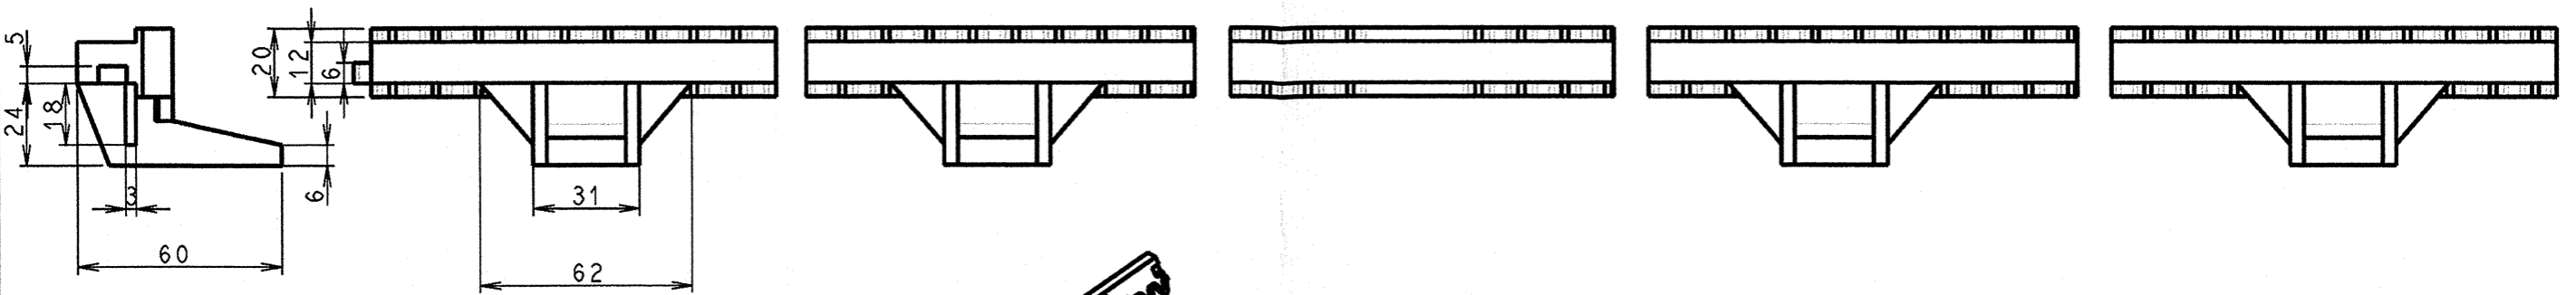

Notice Somfy 9011089

Crémaillère - 1 x 1m - Nylon - Barre d'acier renforcée - Fixation basse pour moteur de portail coulissant Elixo 500

Réf 9011089

20.10€^{TTC*}

Voir le produit : <https://www.domomat.com/25614-cremaillere-fixation-basse-1m-somfy-9011089.html>

Le produit Crémaillère - 1 x 1m - Nylon - Barre d'acier renforcée - Fixation basse pour moteur de portail coulissant Elixo 500 est en vente chez Domomat !

CREMAILLIERE AVEC BARRE ACIER 6X10

module : 4

ANCIENNE REFERENCE : ZCD102910

ECHELLE 1/5

MODIF. MODIFICATION DESCRIPTION DATE NAME DESIGNATION: CREMAILLERE PLAT. ETROITE		MATERIAL: (PA6-GF30) NYLON	GENERAL TOLERANCES AND GEOMETRIC TOLERANCES IN ACCORDANCE WITH SOM-DIRE 24(VI); Classe Normale Svt NF T 58-000 Drawing By: CL date: 25-Sep-03 Approved By: [Signature] date: 26/09/03	
			Scale: 1 / 2 Ind. link: X.00 N° : 9011089 X 00	