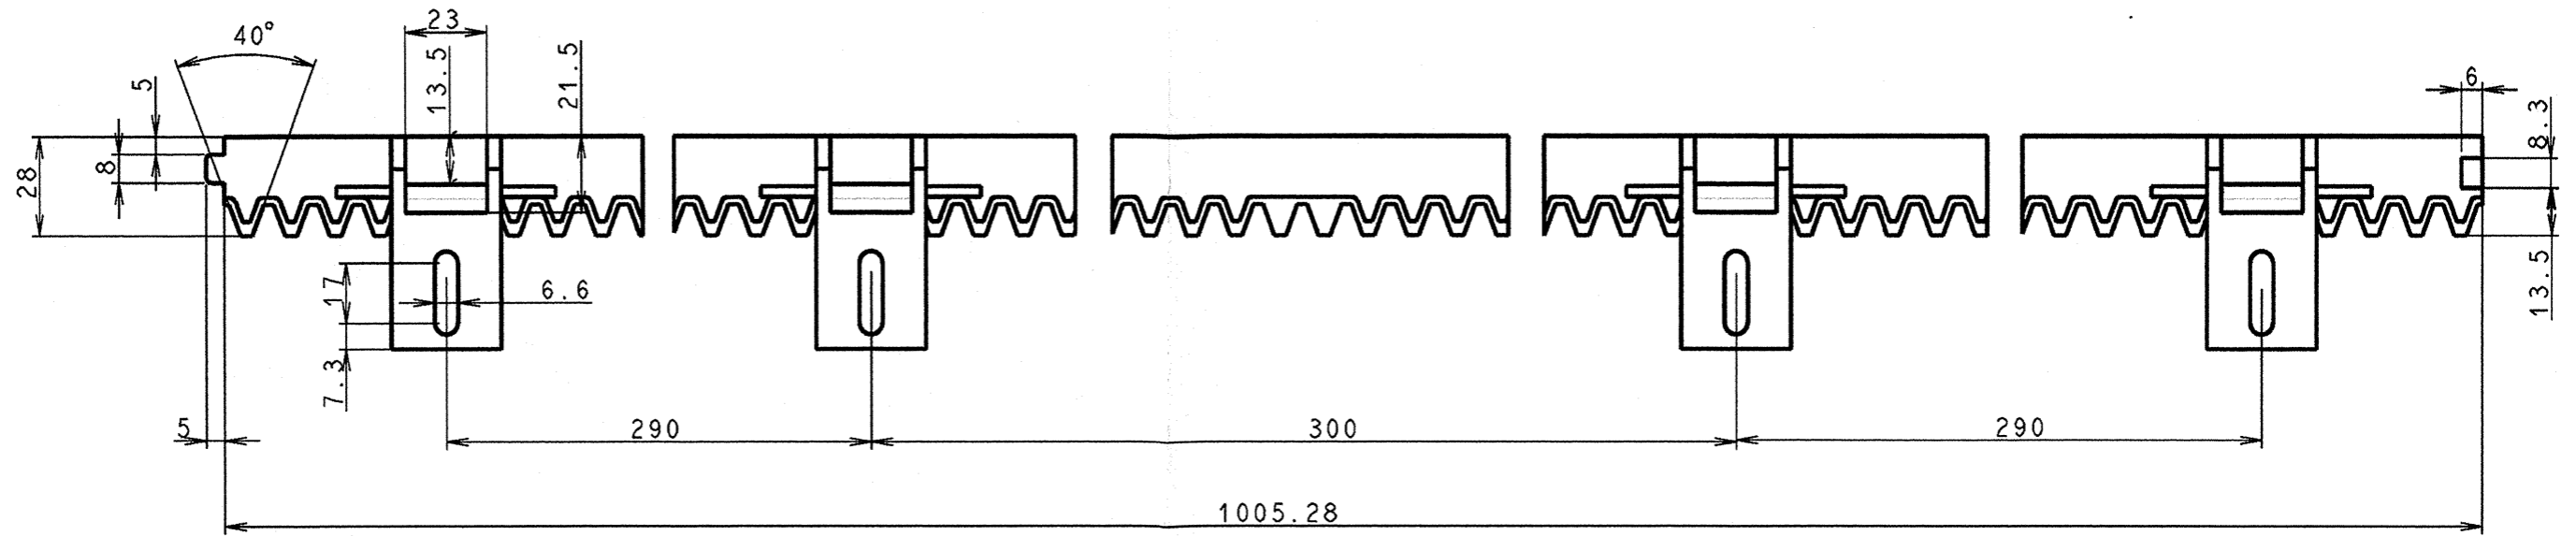

Notice Somfy 9011089

Crémaillère - 1 x 1m - Nylon - Barre d'acier renforcée - Fixation basse pour moteur de portail coulissant Elixo 500

Réf 9011089

20.10€^{TTC*}

Voir le produit : <https://www.domomat.com/25614-cremaillere-fixation-basse-1m-somfy-9011089.html>

Le produit Crémaillère - 1 x 1m - Nylon - Barre d'acier renforcée - Fixation basse pour moteur de portail coulissant Elixo 500 est en vente chez Domomat !

CREMAILLIERE AVEC BARRE ACIER 6X10

module : 4

ANCIENNE REFERENCE : ZCD102910

ECHELLE 1/5

MODIF. MODIFICATION DESCRIPTION DATE NAME DESIGNATION: CREMAILLERE PLAT. ETROITE		MATERIAL: (PA6-GF30) NYLON	GENERAL TOLERANCES AND GEOMETRIC TOLERANCES IN ACCORDANCE WITH SOM-DIRE 24(VI); Classe Normale Svt NF T 58-000 Drawing By: CL date: 25-Sep-03 Approved By: [Signature] date: 26/09/03	
			Scale: 1 / 2 Ind. link: X.00 N° : 9011089 X 00	