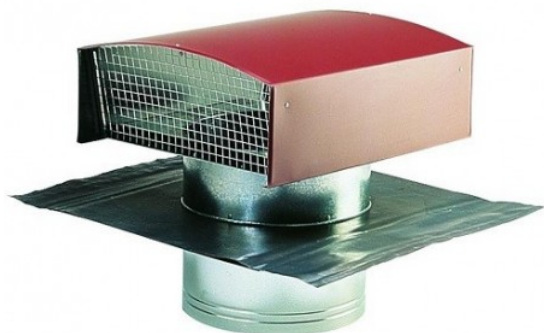

Sortie de toiture STS Aldes

**Sortie de toit standard STS 160 - ø
160mm - Tuile**

Réf 11030108

86.60€^{TTC*}

Voir le produit : <https://www.domomat.com/8739-sortie-de-toit-standard-sts-160-o-160mm-tuile-aldes-11030108.html>

*Le produit Sortie de toit standard STS 160 - ø 160mm - Tuile
est en vente chez Domomat !*

Sorties de toit VMC

Sortie de Toit Standard : STS

DOMAINE D'APPLICATION

- Sortie de toit pour VMC et traitement d'air dans l'habitat collectif et les immeubles tertiaires.
- Utilisation en amenée d'air comme en rejet d'air.
- Evacuation de hotte de cuisine possible.

DESCRIPTION

• La sortie de toit STS est en acier galvanisé. Elle est composée de :

- 1 - un chapeau pare-pluie rotatif équipé d'une grille de protection (amovible),
- 2 - une plaque support de couverture équipée de quatre feuillards de fixation,
- 3 - un fût de raccordement de conduit.

• Finition :

- modèle ardoise : peinture lisse gris anthracite (RAL 7024),
- modèle tuile : peinture lisse brique (RAL 8012).

• Des versions avec plaque de plomb et hauteur bas du chapeau/ plaque de plomb (notée E) plus grandes sont disponibles sur consultation. Elle sont notamment adaptées à certains modèles de tuiles du Sud de la France.