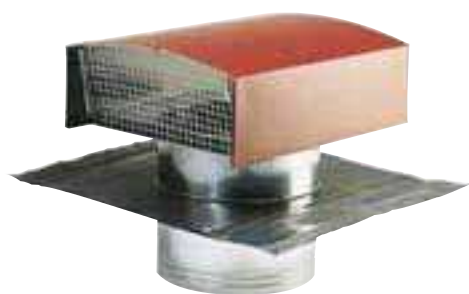

Sortie de toiture STS Aldes

**Sortie de toit standard STS 160 - ø
160mm - Tuile**

Réf 11030108

86.60€^{TTC*}

Voir le produit : <https://www.domomat.com/8739-sortie-de-toit-standard-sts-160-o-160mm-tuile-aldes-11030108.html>

*Le produit Sortie de toit standard STS 160 - ø 160mm - Tuile
est en vente chez Domomat !*

Sorties de toit VMC

Sortie de Toit Standard : STS

DOMAINE D'APPLICATION

- Sortie de toit pour VMC et traitement d'air dans l'habitat collectif et les immeubles tertiaires.
- Utilisation en amenée d'air comme en rejet d'air.
- Evacuation de hotte de cuisine possible.

DESCRIPTION

• La sortie de toit STS est en acier galvanisé. Elle est composée de :

- 1 - un chapeau pare-pluie rotatif équipé d'une grille de protection (amovible),
- 2 - une plaque support de couverture équipée de quatre feuillards de fixation,
- 3 - un fût de raccordement de conduit.

• Finition :

- modèle ardoise : peinture lisse gris anthracite (RAL 7024),
- modèle tuile : peinture lisse brique (RAL 8012).

• Des versions avec plaque de plomb et hauteur bas du chapeau/ plaque de plomb (notée E) plus grandes sont disponibles sur consultation. Elle sont notamment adaptées à certains modèles de tuiles du Sud de la France.