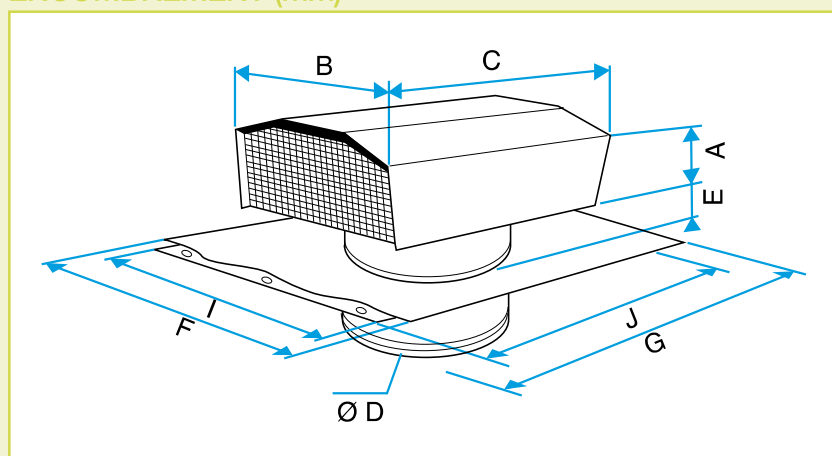

ENCOMBREMENT (mm)

Désignation	A	B	C	Ø D	E	F	G	I	J
STS 160	65	248	300	160	80	500	400	-	-
STS 200	100	333	400	200	85	600	600	500	500
STS 250	100	333	400	250	85	600	600	500	500
STS 315	112	420	500	315	85	600	600	500	500
STS 355	200	550	660	355	160	900	750	600	750
STS 400	200	550	660	400	160	900	750	600	750
STS 450	200	550	660	450	160	900	750	600	750
STS 500	245	650	850	500	160	1200	1000	780	997
STS 630	320	780	1000	630	160	1200	1000	780	997