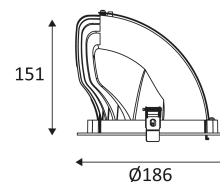

SPIRA 1 RX

- Downlight encastré rond orientable.
- Verre de protection.
- Fixation par ressorts.
- Convertisseur non dimmable déporté fourni.

CODE	COULEUR	MATIÈRE	AC	DC	LED	T° (K)	LUMEN
DO343NW04	BLANC	FONTE D'ALUMINIUM	AC 230V	DC 950mA 37V	40W	4000K	3600 Lm

Montage au plafond en encastré uniquement.

Usage intérieur uniquement.

Protection contre les pénétrations des corps solides supérieurs à 12mm. Protection contre les chutes verticales de gouttes d'eau avec angle d'inclinaison de max. 60°.

Produit dont les parties accessibles sont séparées des parties actives par double isolation ou isolation renforcée.

Diamètre de percement pour insérer le luminaire. (175 mm)

Orientation verticale possible du luminaire pour un maximum de 80°.

Orientation horizontale possible avec un maximum de 350°.

Faisceau 40°.

Homologation CE.

IRC>80

"Durée de vie" des moteurs de lumière.

Le produit ne peut pas être recouvert après montage, même par un isolant.

Ne pas fixer le faisceau lumineux, au risque d'abîmer les yeux.

Alimentation incluse.

A connecter à une alimentation Led en courant constant de 950mA DC.

Garantie 3 ans.

Courbe photométrique disponible sur le site web: www.indigo-lighting.com