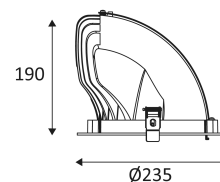

SPIRA 3 RX

- Downlight encastré rond orientable.
- Verre de protection.
- Fixation par ressorts.
- Convertisseur non dimmable déporté fourni.

CODE	COULEUR	MATIÈRE	AC	DC	LED	T° (K)	LUMEN
DO344NW04	BLANC	FONTE D'ALUMINIUM	AC 230V	DC 1500mA 37V	60W	4000K	7125 Lm

Montage au plafond en encastré uniquement.

Usage intérieur uniquement.

Protection contre les pénétrations des corps solides supérieurs à 12mm. Protection contre les chutes verticales de gouttes d'eau avec angle d'inclinaison de max. 60°.

Produit dont les parties accessibles sont séparées des parties actives par double isolation ou isolation renforcée.

Diamètre de percement pour insérer le luminaire. (215mm)

Orientation verticale possible du luminaire pour un maximum de 80°.

Orientation horizontale possible avec un maximum de 350°.

Faisceau 40°.

Homologation CE.

IRC>80

"Durée de vie" des moteurs de lumière.

Le produit ne peut pas être recouvert après montage, même par un isolant.

Ne pas fixer le faisceau lumineux, au risque d'abîmer les yeux.

Alimentation incluse.

A connecter à une alimentation Led en courant constant de 1500mA DC.

Garantie 3 ans.

Courbe photométrique disponible sur le site web: www.indigo-lighting.com