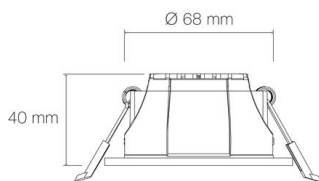

Le produit Spot LED'Up Universal Europole - 6W - 4000K - Orientable - Encastré - Blanc est en vente chez Domomat !

Référence: 57101

LED'UP UNIVERSAL rond ori blanc 4000K 6W 650lm 60° IP65

- Couleur visible du produit : blanc mat (RAL9016)
- Forme collerette : rond, réglabilité : orientable
- Matériau : aluminium
- Puissance : 6W
- Flux lumineux : 650lm
- Efficacité lumineuse : 108lm/W
- Couleur de la lumière/température(s) de couleur : blanc 4000K
- Indice de rendu des couleurs : 80, SDCM5
- Angle de faisceau/optique : 60°, optique dichroïque anti-éblouissement
- Classe de protection : II/III, tension 230VAC/27VDC
- Indice de protection : IP65, compatible volume sdb : 1
- Compatible isolant(s) : soufflés et rouleaux
- Dimmable : Oui, variation TRIAC
- Raccordement rapide : bornier à repiquage
- Durée de vie en heures : 35000, durée de vie nominale L70 / B10 à 25 °C
- Températures de fonctionnement : -20°C/+40°C
- Possibilité d'installation des collerettes de finitions blanc mat et noir mat en extérieur sous abri. S'adapte à vos envies grâce à sa déclinaison d'accessoires : de nombreuses possibilités de finitions/formes de collerettes.

IP65
encastrement
Ø68mm

Note éne
rgétique :
E

SLIM - 40 MM