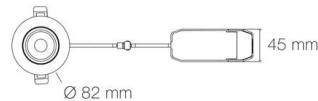

Fiche spot Europole

**Spot LED'Up Universal Europole -
6W - 4000K - Orientable - Encastré -
Blanc**

Réf 57101

27.52€^{TTC*}

Voir le produit : <https://www.domomat.com/110859-spot-led-up-universal-europole-6w-4000k-orientable-encastre-blanc-europole-57101.html>

Le produit Spot LED'Up Universal Europole - 6W - 4000K - Orientable - Encastré - Blanc est en vente chez Domomat !

Référence: 57101

LED'UP UNIVERSAL rond ori blanc 4000K 6W 650lm 60° IP65

- Couleur visible du produit : blanc mat (RAL9016)
- Forme collerette : rond, réglabilité : orientable
- Matériau : aluminium
- Puissance : 6W
- Flux lumineux : 650lm
- Efficacité lumineuse : 108lm/W
- Couleur de la lumière/température(s) de couleur : blanc 4000K
- Indice de rendu des couleurs : 80, SDCM5
- Angle de faisceau/optique : 60°, optique dichroïque anti-éblouissement
- Classe de protection : II/III, tension 230VAC/27VDC
- Indice de protection : IP65, compatible volume sdb : 1
- Compatible isolant(s) : soufflés et rouleaux
- Dimmable : Oui, variation TRIAC
- Raccordement rapide : bornier à repiquage
- Durée de vie en heures : 35000, durée de vie nominale L70 / B10 à 25 °C
- Températures de fonctionnement : -20°C/+40°C
- Possibilité d'installation des collerettes de finitions blanc mat et noir mat en extérieur sous abri. S'adapte à vos envies grâce à sa déclinaison d'accessoires : de nombreuses possibilités de finitions/formes de collerettes.

IP65
encastrement
Ø68mm

Note éne
rgétique :
E

SLIM - 40 MM