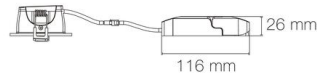

Fiche spot Europole

**Spot LED'Up Universal Europole -
6W - 4000K - Orientable - Encastré -
Blanc**

Réf 57101

27.52€^{TTC*}

Voir le produit : <https://www.domomat.com/110859-spot-led-up-universal-europole-6w-4000k-orientable-encastre-blanc-europole-57101.html>

Le produit Spot LED'Up Universal Europole - 6W - 4000K - Orientable - Encastré - Blanc est en vente chez Domomat !

Référence: 57101

LED'UP UNIVERSAL rond ori blanc 4000K 6W 650lm 60° IP65

- Couleur visible du produit : blanc mat (RAL9016)
- Forme collerette : rond, réglabilité : orientable
- Matériau : aluminium
- Puissance : 6W
- Flux lumineux : 650lm
- Efficacité lumineuse : 108lm/W
- Couleur de la lumière/température(s) de couleur : blanc 4000K
- Indice de rendu des couleurs : 80, SDCM5
- Angle de faisceau/optique : 60°, optique dichroïque anti-éblouissement
- Classe de protection : II/III, tension 230VAC/27VDC
- Indice de protection : IP65, compatible volume sdb : 1
- Compatible isolant(s) : soufflés et rouleaux
- Dimmable : Oui, variation TRIAC
- Raccordement rapide : bornier à repiquage
- Durée de vie en heures : 35000, durée de vie nominale L70 / B10 à 25 °C
- Températures de fonctionnement : -20°C/+40°C
- Possibilité d'installation des collerettes de finitions blanc mat et noir mat en extérieur sous abri. S'adapte à vos envies grâce à sa déclinaison d'accessoires : de nombreuses possibilités de finitions/formes de collerettes.

IP65
encastrement
Ø68mm

Note éne
rgétique :
E

SLIM - 40 MM