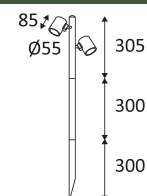

GUNZY 2 P

- Spot d'accentuation pour éclairage extérieur.
- Câble 2.50m et piquet à enterrer inclus.
- Ne nécessite pas de convertisseur.
- Non dimmable.

Ce produit contient 2 source(s) lumineuse(s) d'efficacité énergétique F.

CODE	COULEUR	MATIÈRE	AC	LED	T° (K)	LED Lumen	System Lumen
OU457WW24	ANTHRACITE	FONTE D'ALUMINIUM	AC 230V	2x8W	3000K	2x760 Lm	2x463 Lm

ACCESSOIRES	DESCRIPTION	
OU48405	CONNECTEUR 2PIN IP68	
OU48505	CONNECTEUR 3PIN IP68	

Montage sur le sol uniquement.

Usage extérieur.

Étanchéité aux poussières. Étanchéité aux jets d'eau puissants.

Résistance : 0,70 Joule.

Produit à isolation principale qui comporte des dispositifs reliant l'ensemble de ses parties métalliques accessibles au conducteur de protection.

Orientation verticale possible du luminaire pour un maximum de 90°.

Orientation horizontale possible du luminaire pour un maximum de 330°.

Faisceau 38°.

Homologation CE.

IRC >80

"Durée de vie" des moteurs de lumière.

RG1.

Testé à 650°.

Luminaire équipé d'un module LED en 230V.

Garantie 3 ans.

Courbe photométrique disponible sur le site web: www.indigo-lighting.com