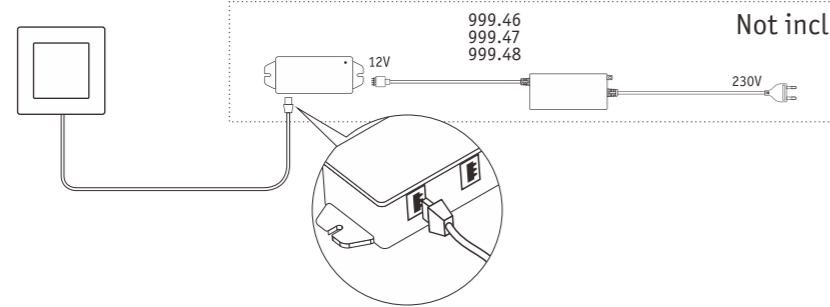

Art.-Nr.: 999.60
999.61
(+MA 326)PEO 10/20

999.60/61

200cm

1x

1x

1x

2x

A