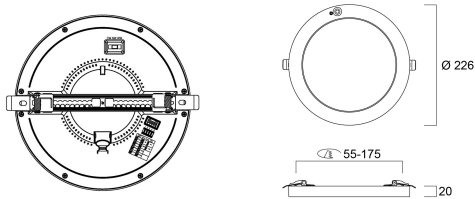

START eco Downlight 5in1 55-175 PIR

START eco Downlight 5in1 55-175 21W 2000lm PIR
0053394

Diamètre nominal produit (mm)	226
Poids (kg)	0.465
Profondeur d'encastrement	50

Emballage

Type d'emballage	Carton
Code EAN	5410288533940
Longueur simple de l'emballage (cm)	24.0
Largeur unitaire de l'emballage (cm)	23.0
Profondeur emballage unitaire (cm)	4.7
DUN14 (extérieur)	15410288533947
unités par emballage extérieur	14
Longueur / hauteur de l'emballage extérieur (cm)	50.4
largeur de l'emballage extérieur (cm)	35.8
Profondeur de l'emballage extérieur (cm)	25.3

PHOTOMÉTRIE

START eco Downlight 5in1 55-175 PIR

START eco Downlight 5in1 55-175 21W 2000lm PIR
0053394

SCHÉMAS TECHNIQUES

START eco Downlight 5in1 55-175 PIR

START eco Downlight 5in1 55-175 21W 2000lm PIR
0053394