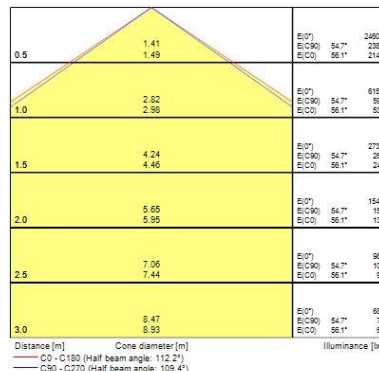

START eco Downlight 5in1 55-175 PIR

START eco Downlight 5in1 55-175 21W 2000lm PIR
0053394

Diamètre nominal produit (mm)	226
Poids (kg)	0.465
Profondeur d'encastrement	50

Emballage

Type d'emballage	Carton
Code EAN	5410288533940
Longueur simple de l'emballage (cm)	24.0
Largeur unitaire de l'emballage (cm)	23.0
Profondeur emballage unitaire (cm)	4.7
DUN14 (extérieur)	15410288533947
unités par emballage extérieur	14
Longueur / hauteur de l'emballage extérieur (cm)	50.4
largeur de l'emballage extérieur (cm)	35.8
Profondeur de l'emballage extérieur (cm)	25.3

PHOTOMÉTRIE