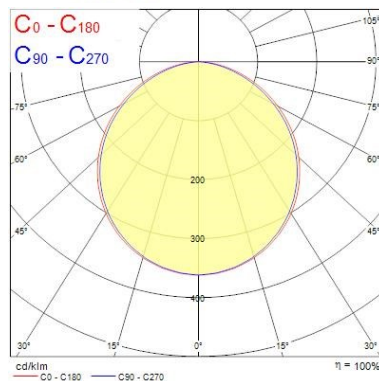

START eco Downlight 5in1 55-175 PIR

START eco Downlight 5in1 55-175 21W 2000lm PIR
0053394

Diamètre nominal produit (mm)	226
Poids (kg)	0.465
Profondeur d'encastrement	50

Emballage

Type d'emballage	Carton
Code EAN	5410288533940
Longueur simple de l'emballage (cm)	24.0
Largeur unitaire de l'emballage (cm)	23.0
Profondeur emballage unitaire (cm)	4.7
DUN14 (extérieur)	15410288533947
unités par emballage extérieur	14
Longueur / hauteur de l'emballage extérieur (cm)	50.4
largeur de l'emballage extérieur (cm)	35.8
Profondeur de l'emballage extérieur (cm)	25.3

PHOTOMÉTRIE