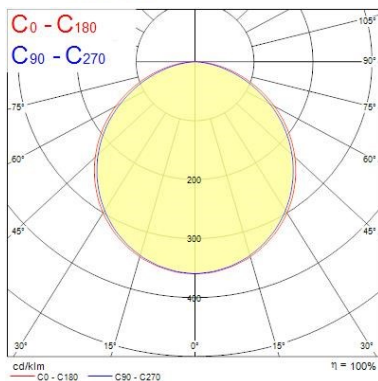

START eco Downlight 5in1 55-175 PIR

START eco Downlight 5in1 55-175 21W 2000lm PIR
0053394

Diamètre nominal produit (mm)	226
Poids (kg)	0.465
Profondeur d'encastrement	50

Emballage

Type d'emballage	Carton
Code EAN	5410288533940
Longueur simple de l'emballage (cm)	24.0
Largeur unitaire de l'emballage (cm)	23.0
Profondeur emballage unitaire (cm)	4.7
DUN14 (extérieur)	15410288533947
unités par emballage extérieur	14
Longueur / hauteur de l'emballage extérieur (cm)	50.4
largeur de l'emballage extérieur (cm)	35.8
Profondeur de l'emballage extérieur (cm)	25.3

PHOTOMÉTRIE