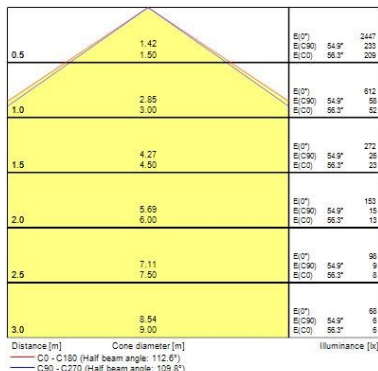

START eco Downlight 5in1 55-175 PIR

START eco Downlight 5in1 55-175 21W 2000lm PIR
0053394

Diamètre nominal produit (mm)	226
Poids (kg)	0.465
Profondeur d'encastrement	50

Emballage

Type d'emballage	Carton
Code EAN	5410288533940
Longueur simple de l'emballage (cm)	24.0
Largeur unitaire de l'emballage (cm)	23.0
Profondeur emballage unitaire (cm)	4.7
DUN14 (extérieur)	15410288533947
unités par emballage extérieur	14
Longueur / hauteur de l'emballage extérieur (cm)	50.4
largeur de l'emballage extérieur (cm)	35.8
Profondeur de l'emballage extérieur (cm)	25.3

PHOTOMÉTRIE