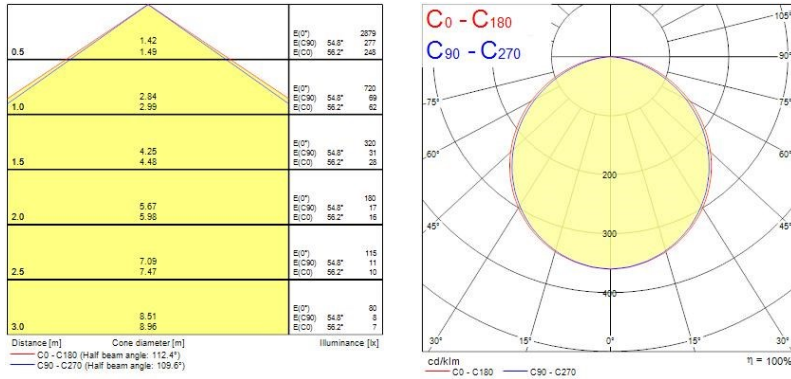

START eco Downlight 5in1 55-175 PIR

START eco Downlight 5in1 55-175 21W 2000lm PIR
0053394