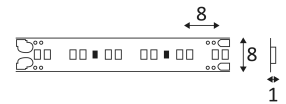

*Le produit **Bandeau LED dynamique ST132 Indigo - 9,6W/m - 5M - 2700-6000K - IP33** est en vente chez Domomat !*

ST132

- Bandeau LED blanc dynamique.
- Rouleau 5m.
- Précâblé en début et fin de bandeau.
- Autocollant.
- Sécable toutes les 12 LEDs, 50mm.
- Convertisseur et contrôleur à commander séparément.

CODE	DC	LED	T° (K)	LED Lumen	L (mm)
ST132SWW	DC 24V	9,6W/m	2700-6000K	720 Lm/m (2700K)	5000

Usage intérieur uniquement.

Protection contre les pénétrations des corps solides supérieurs à 2,5mm. Protection contre les chutes verticales de gouttes d'eau avec angle d'inclinaison de max. 60°.