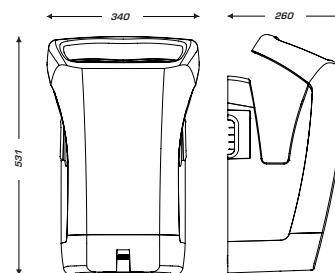

CARACTÉRISTIQUES TECHNIQUES

- Alimentation : 230 V - 50/60 Hz
- Puissance nominale : 1200 W
- Système de détection capacitif breveté
- Capotage plastique
- Capacité du réservoir : 1,5 l
- Sécurité électronique en cas de dysfonctionnement
- Classe II , IP 44
- Filtre à air antibactérien accessible pour un nettoyage facile
- Fermeture à clé du réservoir de récupération
- GARANTIE 3 ANS
- Eco recyclage : 0,30 e UNHT