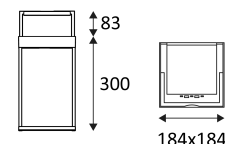

Ce produit contient 50 source(s) lumineuse(s) d'efficacité énergétique G.

CODE	COULEUR	MATIÈRE	DC	LED	T° (K)	LED Lumen	System Lumen
OU45424	ANTHRACITE	ALUMINIUM	3,7V	2,2W	2700-3000K	210 Lm (3000K)	120 Lm (3000K)
OU45447	ACIER CORTEN	ALUMINIUM	3,7V	2,2W	2700-3000K	210 Lm (3000K)	120 Lm (3000K)