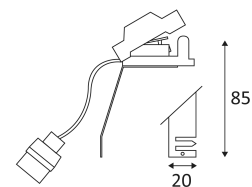

SUP 08 AUTO

- Etrier avec douille GU10.
- Double bornier automatique.
- Ne nécessite aucun outil.

CODE	SOCKET	AC	Watt Max
SUP08	GU10	AC 230V	50W

Homologation CE.