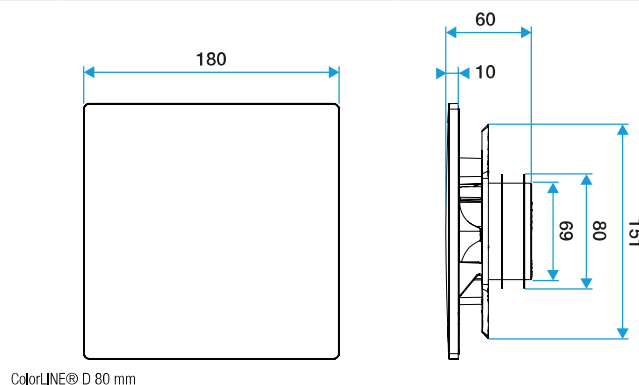

Caractéristiques principales

- grille de ventilation ColorLINE® fixe,
- fonctionne en extraction et insufflation (avec module de régulation MR Aldes),
- existe en 2 diamètres: Ø 80 mm et Ø 125 mm,
- débit Ø 80 de 15 - 60 m³/h,
- débit Ø 125 de 45 - 135 m³/h,
- entretien facile.

Accessoires

Désignations	Références
Manchette trident Ø80	11022074

Données générales

Références	Matière de l'isolant	Couleur
11022158	-	Blanc

Grille de ventilation fixe

11022158

Support de plaque ColorLINE® Ø 80 mm - Blanc

Données dimensionnelles

Références	H (mm)	P (mm)	Ø raccordement (mm)	l (mm)
11022158	180	60	80	180

ColorLINE® D 125 mm

ColorLINE® D 80 mm

Données aérauliques

Références	Débit nominal (m³/h)
11022158	15/60

Visuel installation 1