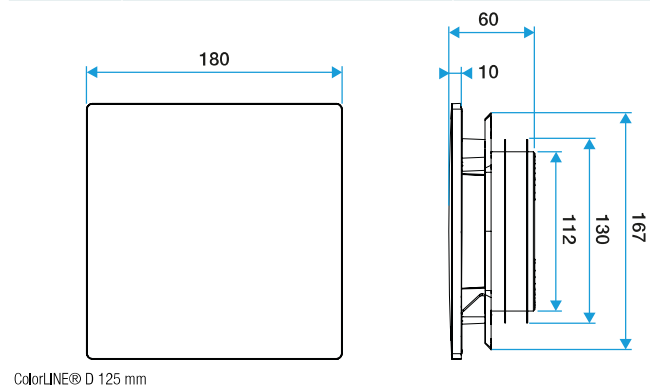

Caractéristiques principales

- grille de ventilation ColorLINE® fixe,
- fonctionne en extraction et insufflation (avec module de régulation MR Aldes),
- existe en 2 diamètres: Ø 80 mm et Ø 125 mm,
- débit Ø 80 de 15 - 60 m³/h,
- débit Ø 125 de 45 - 135 m³/h,
- entretien facile.

Accessoires

Désignations	Références
Manchette trident Ø80	11022074

Données générales

Références	Matière de l'isolant	Couleur
11022158	-	Blanc

Grille de ventilation fixe

11022158

Support de plaque ColorLINE® Ø 80 mm - Blanc

Données dimensionnelles

Références	H (mm)	P (mm)	Ø raccordement (mm)	l (mm)
11022158	180	60	80	180

ColorLINE® D 125 mm

ColorLINE® D 80 mm

Données aérauliques

Références	Débit nominal (m³/h)
11022158	15/60

Visuel installation 1