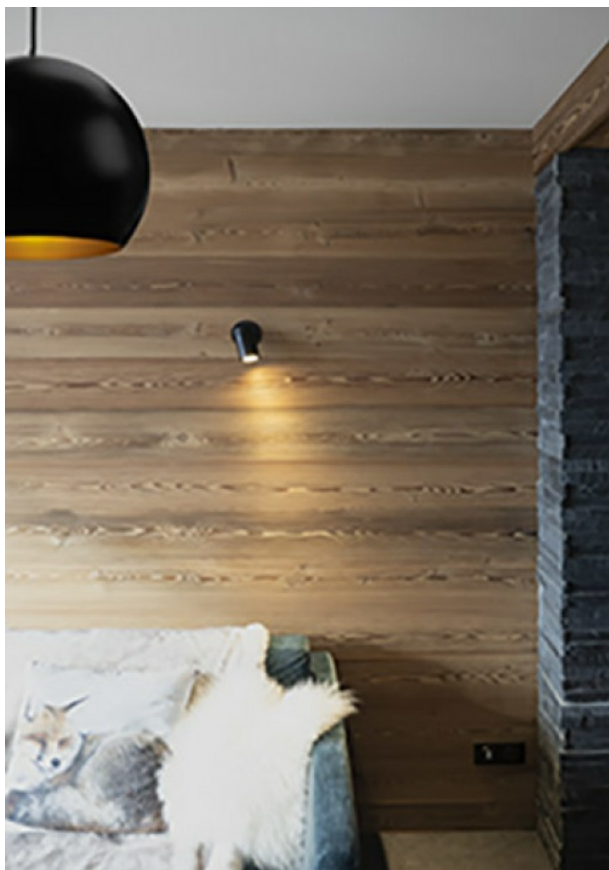

Ambiance

Ambiance

Ambiance

Autre