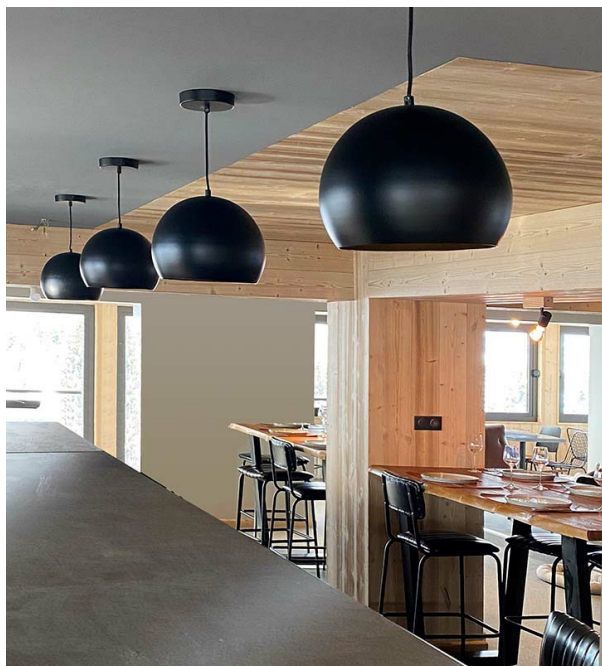

Ambiance

Ambiance

Ambiance

Autre