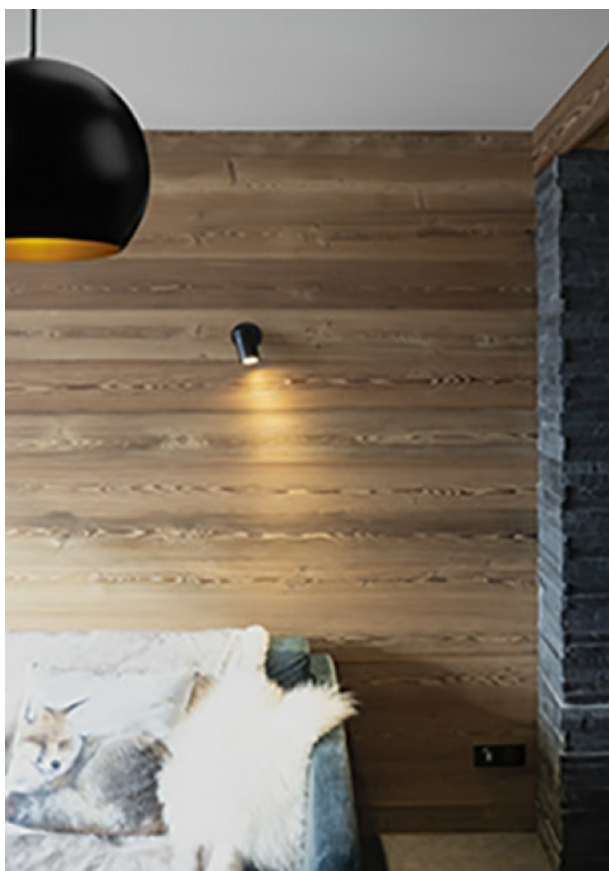

Données supplémentaires

Angle de distribution	
Orientable	Non
Autres commentaires	E27 maximum 40W, source à commander séparément
Produits liés	LX12002001 - Suspension décorative ronde E27 ext noire, int doré diam 250 mm

Ambiance