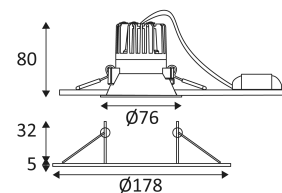

SWING RD | Indigo Fiche

SWING RD

- Downlight encastré rond fixe.
- Réflecteur basse luminance.
- Double bornier automatique.
- Convertisseur dimmable déporté fourni.
- Compatible avec variateur fin de phase.
- Bague couvrant un diamètre de perçage de 90 à 120mm à commander séparément.

Produit dont les parties accessibles sont séparées des parties actives par double isolation ou isolation renforcée.

Diamètre de percement pour insérer le luminaire. (68mm)

Faisceau 60°.

Homologation CE.

IRC>80