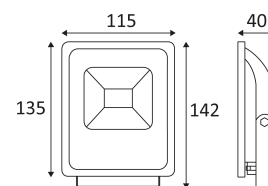

TATIO 1

- Projecteur LED pour éclairage extérieur.
- Livré avec 1.00m de câble.
- Convertisseur non dimmable intégré dans l'appareil.

CODE	COULEUR	MATIÈRE	AC	LED	T° (K)	FLUX UTILE	LUMEN	KG
OU24305	NOIR	FONTE D'ALUMINIUM	AC 230V	10W	3000K	595 Lm	800 Lm	0,8 Kg
OU24330	BLANC	FONTE D'ALUMINIUM	AC 230V	10W	3000K	595 Lm	800 Lm	0,8 Kg
OU17205	NOIR	FONTE D'ALUMINIUM	AC 230V	10W	4000K	800 Lm	900 Lm	0,8 Kg
OU17230	BLANC	FONTE D'ALUMINIUM	AC 230V	10W	4000K	800 Lm	900 Lm	0,8 Kg