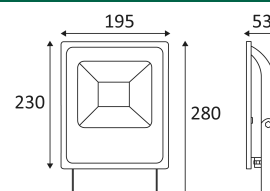

TATIO 2

- Projecteur pour éclairage extérieur.
- Livré avec 1.00m de câble.
- Convertisseur non dimmable intégré dans l'appareil.

Ce produit contient 1 source(s) lumineuse(s) d'efficacité énergétique G.